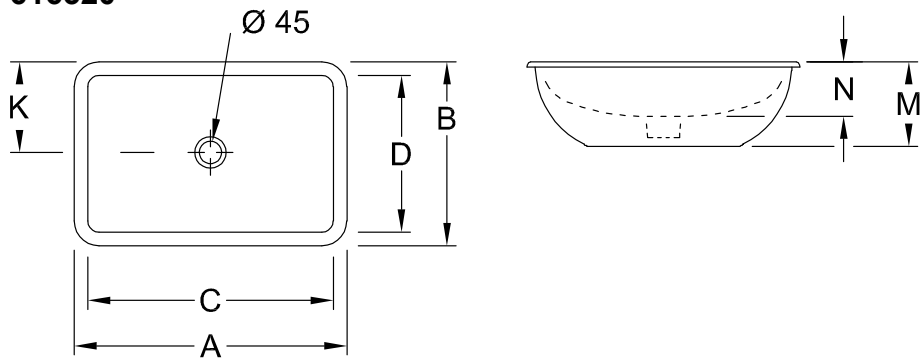

UMYWALKA, UMYWALKA PODBLATOWA, UMYWALKI LOOP & FRIENDS

PRODUKTINFORMATION

1 . POSITION

Nr artykułu	616320
Szerokość	615 mm
Głębokość	380 mm
Waga	17,3 kg
Opis	strona zewnętrzna szklwiona ceramika sanitarna Także z CeramicPlus wycięcie w blacie należy wykonać wyłącznie na podstawie oryginalnej umywalki, możliwy montaż w blatach z kamienia naturalnego i z tworzyw sztucznych z drążkiem do zamykania zaworu odpływowego, dołączone elementy mocujące
Armatura / Otwór pod armaturę wskazówka	bez miejsca na armaturę
Przelew wskazówka	z przelewem
Material	ceramika sanitarna
Specification texts	Loop & Friends; Umywalka podblatowa; ceramika sanitarna; Wymiary: 615 x 380 mm; prostokątna; strona zewnętrzna szklwiona; bez miejsca na armaturę; z przelewem; wycięcie w blacie należy wykonać wyłącznie na podstawie oryginalnej umywalki, możliwy montaż w blatach z kamienia naturalnego i z tworzyw sztucznych; z drążkiem do zamykania zaworu odpływowego, dołączone elementy mocujące

	A	B	C	D	K	M	N
6163 00	600	405	540	340	203	180	120
6163 01	600	405	540	340	203	180	120
6163 20	675	450	615	380	225	175	140
6163 21	675	450	615	380	225	175	140