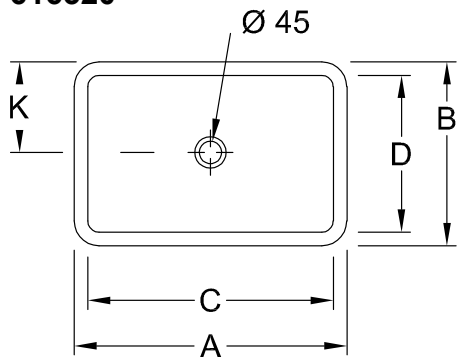

UMYWALKA, UMYWALKA PODBLATOWA, UMYWALKI LOOP & FRIENDS

PRODUKTINFORMATION

1 . POSITION

Nr artykułu	616320
Szerokość	615 mm
Głębokość	380 mm
Waga	17,5 kg
Beschreibung	strona zewnętrzna szklwiona ceramika sanitarna Także z CeramicPlus wycięcie w blacie należy wykonać wyłącznie na podstawie oryginalnej umywalki, możliwy montaż w blatach z kamienia naturalnego i z tworzyw sztucznych z drążkiem do zamykania zaworu odpływowego, dołączone elementy mocujące
Armatura / Otwór pod armaturę wskazówka	bez miejsca na armaturę
Przelew wskazówka	z przelewem
Material	ceramika sanitarna
Specification texts	Loop & Friends; Umywalka podblatowa; ceramika sanitarna; Wymiary: 615 x 380 mm; prostokątna; strona zewnętrzna szklwiona; bez miejsca na armaturę; z przelewem; wycięcie w blacie należy wykonać wyłącznie na podstawie oryginalnej umywalki, możliwy montaż w blatach z kamienia naturalnego i z tworzyw sztucznych; z drążkiem do zamykania zaworu odpływowego, dołączone elementy mocujące

	A	B	C	D	K	M	N
6163 00	600	405	540	340	203	180	120
6163 01	600	405	540	340	203	180	120
6163 20	675	450	615	380	225	175	140
6163 21	675	450	615	380	225	175	140