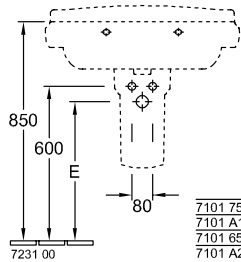

UMYWALKA, UMYWALKI, UMYWALKA KLASYCZNA HOMMAGE

PRODUKTINFORMATION

1 . POSITION

Nr artykułu	7101A1
Szerokość	750 mm
Głębokość	580 mm
Waga	26 kg
Opis	ceramika sanitarna CeramicPlus mocowanie na 2 śrubach M10x120 mm pasujący program meblowy HOMMAGE
Armatura / Otwór pod armaturę wskazówka	do armatury 3-otworowej, wybite otwory pod armaturę po środku i po bokach
Przelew wskazówka	z przelewem
Material	ceramika sanitarna
Specification texts	Hommage; Umywalka; ceramika sanitarna; Wymiary: 750 x 580 mm; prostokątna; do armatury 3- otworowej, wybite otwory pod armaturę po środku i po bokach; z przelewem; mocowanie na 2 śrubach M10x120 mm

FARBEN

Weiss Alpin CeramicPlus	7101A1R1	4022693574787
Star White CeramicPlus	7101A1R2	4022693574794

TECHNISCHE ZEICHNUNGEN

7101A1

7232 00
Position pedestal to determine
Cx

7231 00

	A	B	C	D	E	H
7101 75	750	580	590	350	520	640
7101 A1	750	580	590	350	520	640
7101 65	650	530	505	315	525	645
7101 A2	650	530	505	315	525	645