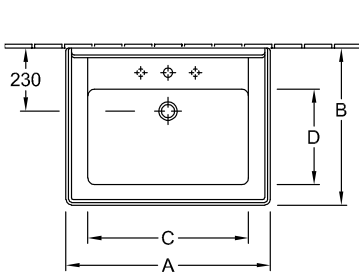

UMYWALKA, UMYWALKI, UMYWALKA KLASYCZNA HOMMAGE

PRODUKTINFORMATION

1 . POSITION

Nr artykułu	7101A1
Szerokość	750 mm
Głębokość	580 mm
Waga	26 kg
Opis	ceramika sanitarna CeramicPlus mocowanie na 2 śrubach M10x120 mm pasujący program meblowy HOMMAGE
Armatura / Otwór pod armaturę wskazówka	do armatury 3-otworowej, wybite otwory pod armaturę po środku i po bokach
Przelew wskazówka	z przelewem
Material	ceramika sanitarna
Specification texts	Hommage; Umywalka; ceramika sanitarna; Wymiary: 750 x 580 mm; prostokątna; do armatury 3- otworowej, wybite otwory pod armaturę po środku i po bokach; z przelewem; mocowanie na 2 śrubach M10x120 mm

FARBEN

Weiss Alpin CeramicPlus	7101A1R1	4022693574787
Star White CeramicPlus	7101A1R2	4022693574794

TECHNISCHE ZEICHNUNGEN

7101A1

7232 00
Position pedestal to determine
Cx

7231 00

	A	B	C	D	E	H
7101 75	750	580	590	350	520	640
7101 A1	750	580	590	350	520	640
7101 65	650	530	505	315	525	645
7101 A2	650	530	505	315	525	645