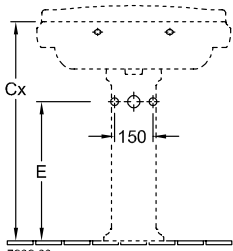

UMYWALKA, UMYWALKI, UMYWALKA KLASYCZNA HOMMAGE

PRODUKTINFORMATION

1 . POSITION

Nr artykułu	7101A1
Szerokość	750 mm
Głębokość	580 mm
Waga	26 kg
Opis	ceramika sanitarna CeramicPlus mocowanie na 2 śrubach M10x120 mm pasujący program meblowy HOMMAGE
Armatura / Otwór pod armaturę wskazówka	do armatury 3-otworowej, wybite otwory pod armaturę po środku i po bokach
Przelew wskazówka	z przelewem
Material	ceramika sanitarna
Specification texts	Hommage; Umywalka; ceramika sanitarna; Wymiary: 750 x 580 mm; prostokątna; do armatury 3- otworowej, wybite otwory pod armaturę po środku i po bokach; z przelewem; mocowanie na 2 śrubach M10x120 mm

FARBEN

Weiss Alpin CeramicPlus	7101A1R1	4022693574787
Star White CeramicPlus	7101A1R2	4022693574794

TECHNISCHE ZEICHNUNGEN

7101A1

7232 00
Position pedestal to determine
Cx

7231 00

	A	B	C	D	E	H
7101 75	750	580	590	350	520	640
7101 A1	750	580	590	350	520	640
7101 65	650	530	505	315	525	645
7101 A2	650	530	505	315	525	645