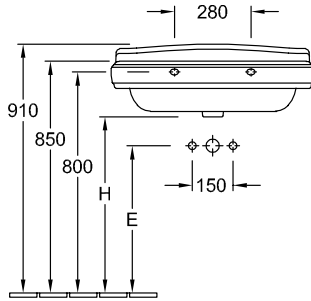

UMYWALKA, UMYWALKI, UMYWALKA KLASYCZNA HOMMAGE

PRODUKTINFORMATION

1 . POSITION

Nr artykułu	7101A1
Szerokość	750 mm
Głębokość	580 mm
Waga	26 kg
Opis	ceramika sanitarna CeramicPlus mocowanie na 2 śrubach M10x120 mm pasujący program meblowy HOMMAGE
Armatura / Otwór pod armaturę wskazówka	do armatury 3-otworowej, wybite otwory pod armaturę po środku i po bokach
Przelew wskazówka	z przelewem
Material	ceramika sanitarna
Specification texts	Hommage; Umywalka; ceramika sanitarna; Wymiary: 750 x 580 mm; prostokątna; do armatury 3- otworowej, wybite otwory pod armaturę po środku i po bokach; z przelewem; mocowanie na 2 śrubach M10x120 mm

FARBEN

Weiss Alpin CeramicPlus	7101A1R1	4022693574787
Star White CeramicPlus	7101A1R2	4022693574794

TECHNISCHE ZEICHNUNGEN

7101A1

7232 00
Position pedestal to determine
Cx

7231 00

	A	B	C	D	E	H
7101 75	750	580	590	350	520	640
7101 A1	750	580	590	350	520	640
7101 65	650	530	505	315	525	645
7101 A2	650	530	505	315	525	645