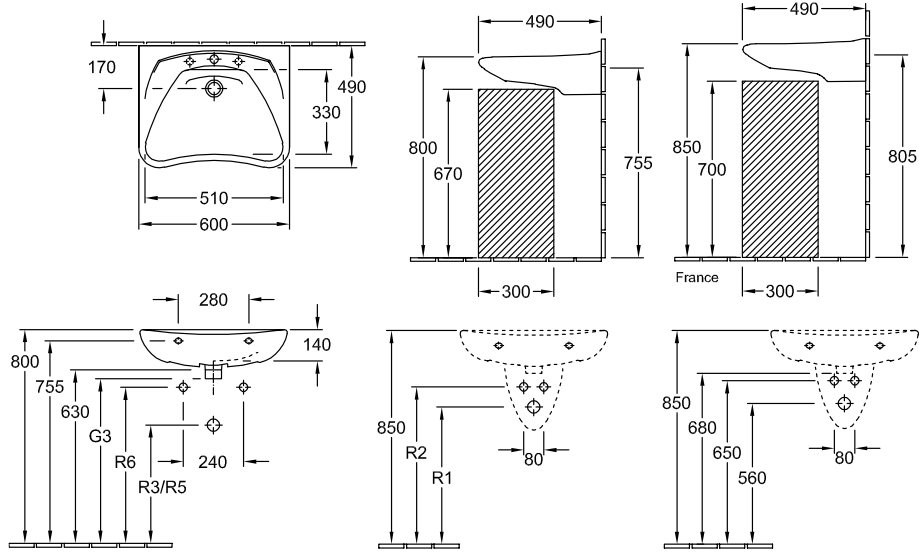

TECHNISCHE ZEICHNUNGEN

711964

	G3	R1	R2	R3	R5	R6
711963/61	•	570	650	405	565	570
711963/64		590	630	395	500	570

7289 00

7289 00 + 9219 88 Easy Access