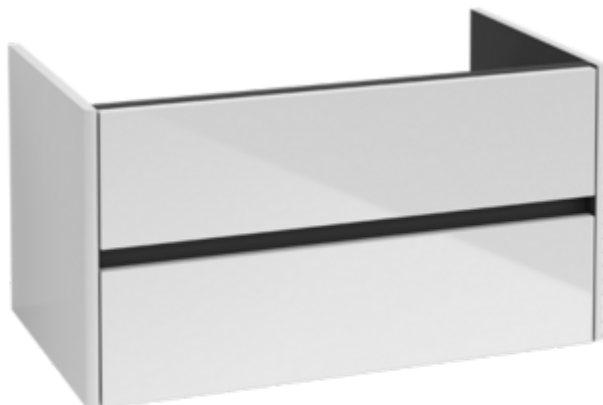

# MEBLE ŁAZIENKOWE, SZAFKA DO UMYWALKI, MEBLE ŁAZIENKOWE, POZOSTAŁE MEBLE ŁAZIENKOWE VIVIA

### 1 . POSITION

Nr artykułu	B06110
Szerokość	900 mm
Wysokość	470 mm
Głębokość	504 mm
Waga	34,3 kg
Opis	w połączeniu z konsolą, montaż po stronie umywalki meblowej dołączone elementy mocujące Wyposażenie: 2 szuflady z powierzchnią niepoślizgową, 2 wymiowane drewniane pudełka
Montaż	model podwieszany
Specification texts	Vivia; Moduł wysuwany; Wymiary: 900 x 470 x 504 mm; model podwieszany; w połączeniu z konsolą, montaż po stronie umywalki meblowej; dołączone elementy mocujące; Wyposażenie: 2 szuflady z powierzchnią niepoślizgową, 2 wymiowane drewniane pudełka