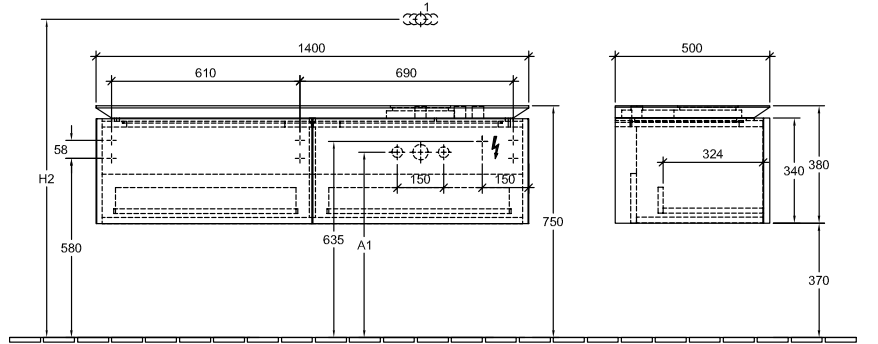

MEBLE ŁAZIENKOWE, SZAFKA DO UMYWALKI, MEBLE ŁAZIENKOWE, SZAFKA PODUMYWALKOWA LEGATO

PRODUKTINFORMATION

1. POSITION

Nr artykułu	B11400
Szerokość	1400 mm
Wysokość	380 mm
Głębokość	500 mm
Waga	43 kg
Opis	drewno dołączone elementy mocujące umywalka z prawej strony Wyposażenie: 2 x zestaw akcesoriów 1, 2 elementy wysuwane Pasuje do: umywalek stojących na blacie Loop & Friends 5144 00/01, 5148 00/01, 5149 00/01/10/11, 5151 00/01/10/11, 5154 00/01, umywalek stojących na blacie My Nature 4110 60/45, umywalek stojących na blacie Aveo New Generation 4132 60/61, umywalek stojących na blacie Artis 4179 43, 4198 61, 4172 58, 4178 41
Montaż	model podwieszany
Material	drewno
Specification texts	Legato; Szafka podumywalkowa; drewno; Wymiary: 1400 x 380 x 500 mm; model podwieszany; dołączone elementy mocujące; umywalka z prawej strony; Wyposażenie: 2 x zestaw akcesoriów 1, 2 elementy wysuwane; Pasuje do: umywalek stojących na blacie Loop & Friends 5144 00/01, 5148 00/01, 5149 00/01/10/11, 5151 00/01/10/11, 5154 00/01, umywalek stojących na blacie My Nature 4110 60/45, umywalek stojących na blacie Aveo New Generation 4132 60/61, umywalek stojących na blacie Artis 4179 43, 4198 61, 4172 58, 4178 41

TECHNISCHE ZEICHNUNGEN

B11400

⚡ 220 - 240 V loser Netzanschluss (laut VDE 0100 Teil 701)

	1	2	3	4	H2	A1
5144 00 / 01	X		X	X	1010	590
5148 00 / 01	X	X	X	X	1010	590
5149 00 / 01	X	X	X	X	1010	590
5149 10 / 11	X				1010	590
5151 00 / 01	X	X	X	X	1010	590
5151 10 / 11	X			X	1010	590
5154 00 / 01	X	X			1010	590
4110 45	X			X	1090	600
4110 60	X	X			1090	600
4125 40 / 41	X		X	X	1070	630
4132 60 / 61	X		X		1070	630
4179 43	X		X	X	1090	590
4198 61	X			X	1090	590
4172 58	X	X			1070	590
4178 41	X				1070	590