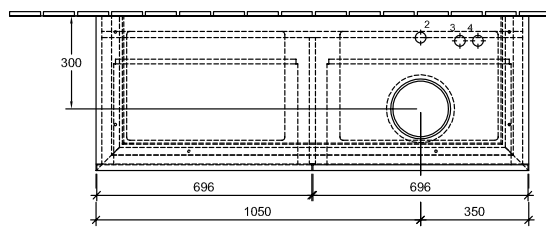

MEBLE ŁAZIENKOWE, SZAFKA DO UMYWALKI, MEBLE ŁAZIENKOWE, SZAFKA PODUMYWALKOWA LEGATO

PRODUKTINFORMATION

1. POSITION

Nr artykułu	B11400
Szerokość	1400 mm
Wysokość	380 mm
Głębokość	500 mm
Waga	43 kg
Opis	drewno dołączone elementy mocujące umywalka z prawej strony Wyposażenie: 2 x zestaw akcesoriów 1, 2 elementy wysuwane Pasuje do: umywalek stojących na blacie Loop & Friends 5144 00/01, 5148 00/01, 5149 00/01/10/11, 5151 00/01/10/11, 5154 00/01, umywalek stojących na blacie My Nature 4110 60/45, umywalek stojących na blacie Aveo New Generation 4132 60/61, umywalek stojących na blacie Artis 4179 43, 4198 61, 4172 58, 4178 41
Montaż	model podwieszany
Material	drewno
Specification texts	Legato; Szafka podumywalkowa; drewno; Wymiary: 1400 x 380 x 500 mm; model podwieszany; dołączone elementy mocujące; umywalka z prawej strony; Wyposażenie: 2 x zestaw akcesoriów 1, 2 elementy wysuwane; Pasuje do: umywalek stojących na blacie Loop & Friends 5144 00/01, 5148 00/01, 5149 00/01/10/11, 5151 00/01/10/11, 5154 00/01, umywalek stojących na blacie My Nature 4110 60/45, umywalek stojących na blacie Aveo New Generation 4132 60/61, umywalek stojących na blacie Artis 4179 43, 4198 61, 4172 58, 4178 41

TECHNISCHE ZEICHNUNGEN

B11400

⚡ 220 - 240 V loser Netzanschluss (laut VDE 0100 Teil 701)

	1	2	3	4	H2	A1
5144 00 / 01	X		X	X	1010	590
5148 00 / 01	X	X	X	X	1010	590
5149 00 / 01	X	X	X	X	1010	590
5149 10 / 11	X				1010	590
5151 00 / 01	X	X	X	X	1010	590
5151 10 / 11	X			X	1010	590
5154 00 / 01	X	X			1010	590
4110 45	X			X	1090	600
4110 60	X	X			1090	600
4125 40 / 41	X		X	X	1070	630
4132 60 / 61	X		X		1070	630
4179 43	X		X	X	1090	590
4198 61	X			X	1090	590
4172 58	X	X			1070	590
4178 41	X				1070	590