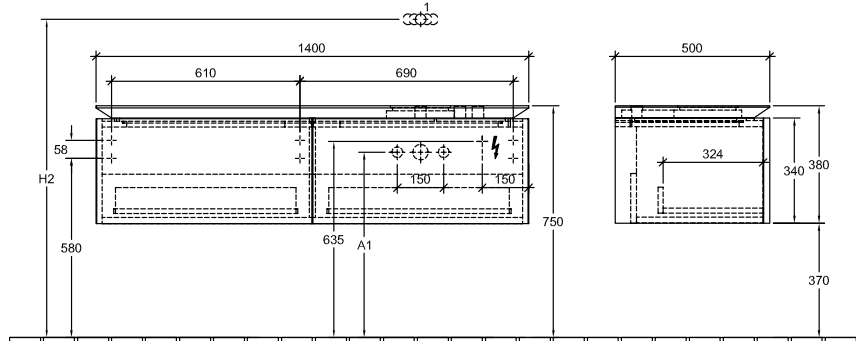

TECHNISCHE ZEICHNUNGEN

B11400

⚡ 220 - 240 V loser Netzanschluss (laut VDE 0100 Teil 701)