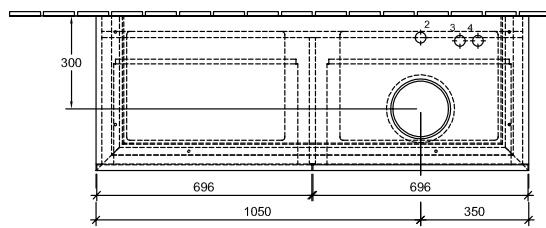

1	2	3	4	H2	A1
5144 00 / 01	X		X	X	1010	590
5148 00 / 01	X	X	X	X	1010	590
5149 00 / 01	X	X	X	X	1010	590
5149 10 / 11	X				1010	590
5151 00 / 01	X	X	X	X	1010	590
5151 10 / 11	X			X	1010	590
5154 00 / 01	X	X			1010	590
4110 45	X			X	1090	600
4110 60	X	X			1090	600
4125 40 / 41	X		X	X	1070	630
4132 60 / 61	X		X		1070	630
4179 43	X		X	X	1090	590
4198 61	X			X	1090	590
4172 58	X	X			1070	590
4178 41	X				1070	590