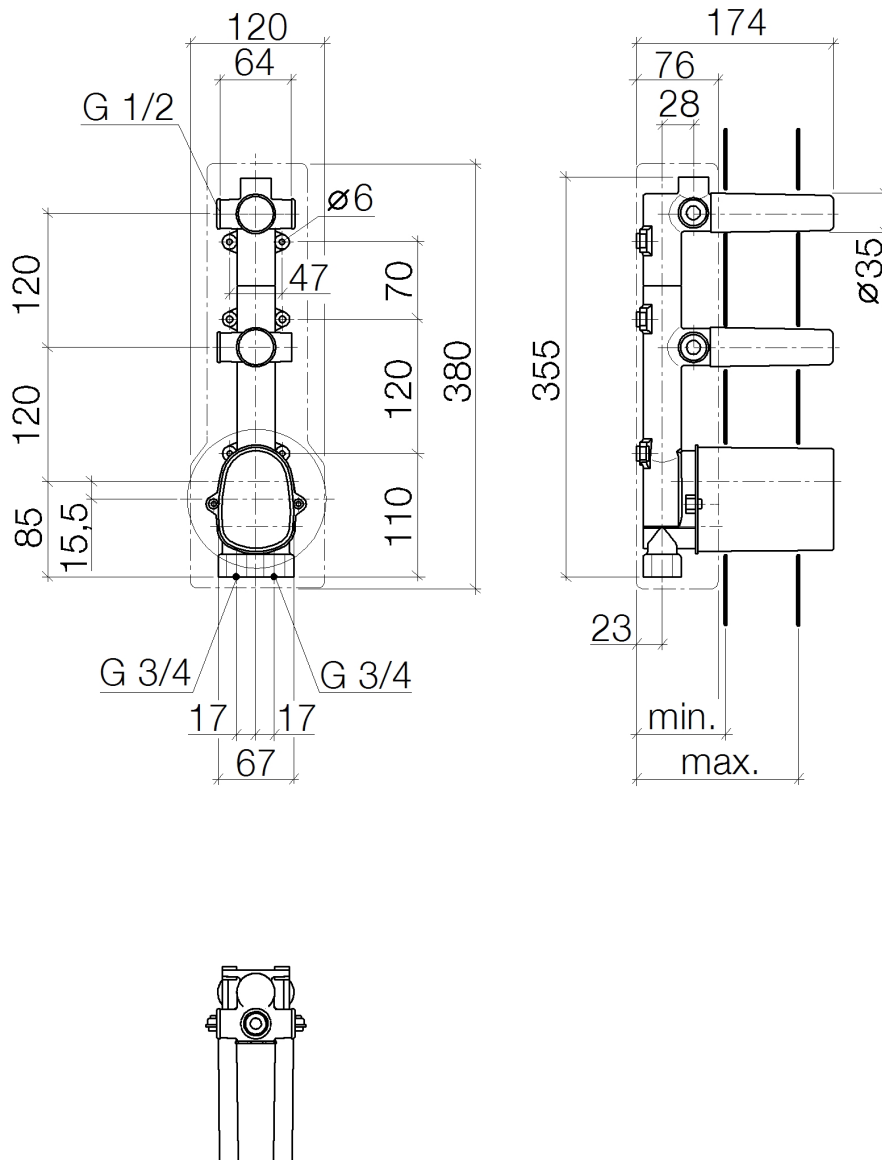

**Serienübergreifende Produkte Thermostat 3/4" (concealed rough parts) xTOOL**

Article number: 3552697090

**Dimensioned drawing**

Source	min	max
Circle	80	110
LULU	80	110
Madison	80	110
Madison Flair	80	110
Tara.Logic	80	110
Meta.02	80	110
Soul	80	110
Square	80	110
Cult	80	110
L'Aura	80	110
Domicil	85	110
Vaia	80	151
Just	80	155
LaFleur	95	160
Supernova	95	160
Symetrics	95	160
Deque	95	160
Tara.	95	160
MEM	115	156
CL.1	115	156