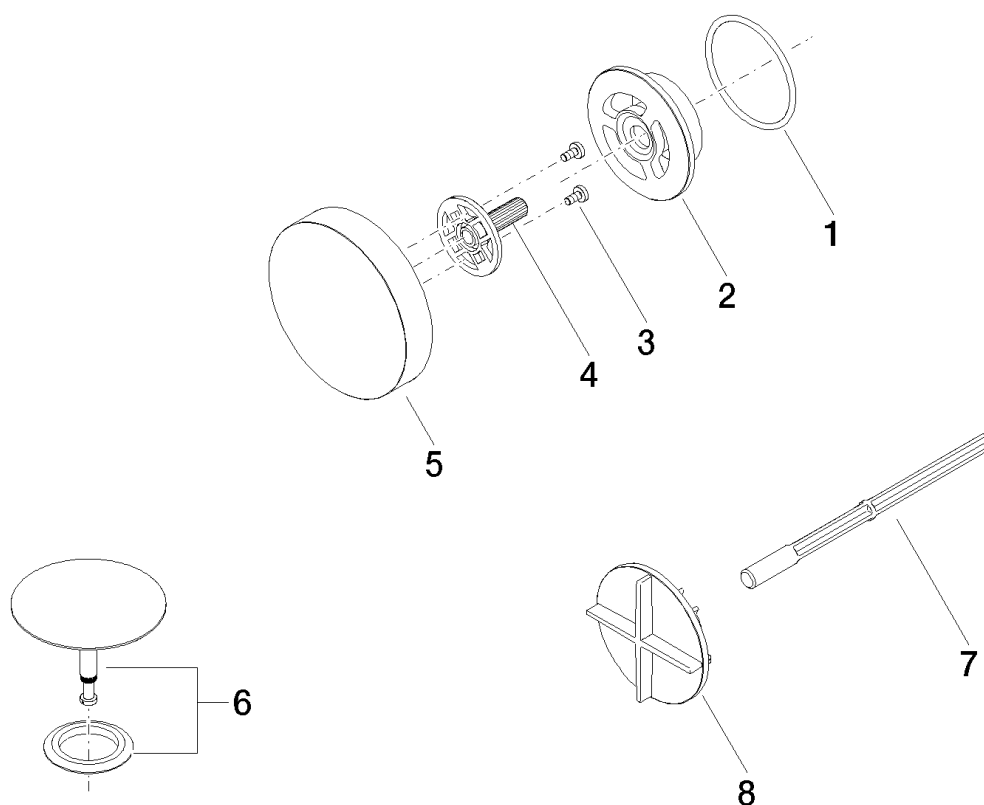

Exploded assembly drawing

Serienübergreifende Produkte Pop-up waste and overflow

Article number: 36242970

Order quantity

No.	Article number	Name	Installation quantity
1	09141019690	seal	1
2	091101107ff	cover	1
3	09303012590	screw	2
4	09182004090	base	1
5	092097060ff	handle	1
6	04312003148ff	plug	1
7	09300906190	key	1
8	09300906090	key	1