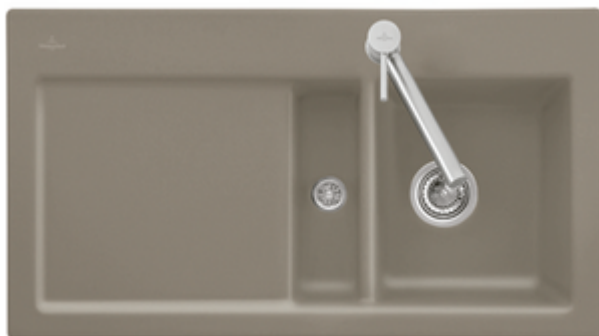

ZLEW POJEDYNCZY, ZLEWOZMYWAKI LICUJACE, ZLEWOZMYWAKI CERAMICZNE, ZLEWOZMYWAKI MONTOWANE NA RÓWNI Z BLATEM SUBWAY FLAT

INFORMACJE O PRODUKCIE

. POSITION

Nr artykułu	67132F
Szerokość	880 mm
Głębokość	475 mm
Waga	23,8 kg
Opis	Zlewozmywak komora po prawej stronie Zestaw odpływowy, okrągła z korkiem automatycznym komora po prawej stronie Minimalna szerokość szafki: 50 cm Zlewozmywak montowany na równi z blatem Minimalna grubość blatu w przypadku ulokowania ze zmywarką do naczyń: min. 4 cm

KOLORY

Ivory CeramicPlus	67132FFU	4051202123796
Crema CeramicPlus	67132FKR	4047289849841
Fossil CeramicPlus	67132FKD	4022693908476
Snow White CeramicPlus	67132FKG	4051202374334
Weiss Alpin CeramicPlus	67132FR1	4022693908346
Stone White CeramicPlus	67132FRW	4051202946777
Ebony CeramicPlus	67132FS5	4022693908353
Graphite CeramicPlus	67132Fi4	4022693908414
Chromit CeramicPlus	67132FJ0	4022693908438