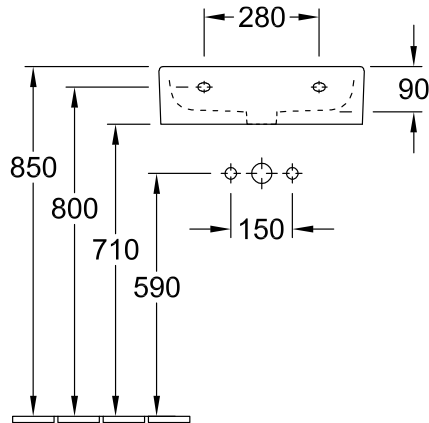

### 1 . POSITION

Nr artykułu	51336G
Szerokość	600 mm
Głębokość	420 mm
Waga	18 kg
Opis	szlifowany spód Ceramika sanitarna montaż ścienny Z szablonem do wycięcia otworu w blacie EN 31, EN 14688 Niezamknięty zawór odpływowy proszę zamawiać osobno. pasujący program meblowy LEGATO
Armatura / Otwór pod armaturę wskazówka	do armatury 3-otworowej, wybity środkowy otwór pod armaturę
Przelew wskazówka	bez przelewu, Uwaga: w modelach bez funkcji przelewu należy zastosować niezamknięty zawór odpływowy
Material	Ceramika sanitarna
Specification texts	Memento; Umywalka; Ceramika sanitarna; Wymiary: 600 x 420 mm; prostokątny; szlifowany spód; do armatury 3-otworowej, wybity środkowy otwór pod armaturę; bez przelewu; Uwaga: w modelach bez funkcji przelewu należy zastosować niezamknięty zawór odpływowy; montaż ścienny; Z szablonem do wycięcia otworu w blacie; EN 31, EN 14688; Niezamknięty zawór odpływowy proszę zamawiać osobno.

## KOLORY

Weiss Alpin	51336G01	4047289986027
Weiss Alpin CeramicPlus	51336GR1	4047289986034
Star White CeramicPlus	51336GR2	4047289986041
Glossy Black CeramicPlus	51336GS0	4047289986058

TECHNISCHE ZEICHNUNGEN

51336G

	A	C
5133 50	500	460
5133 51	500	460
5133 5L	500	460
5133 5G	500	460
5133 60	600	565
5133 61	600	565
5133 6L	600	565
5133 6G	600	565