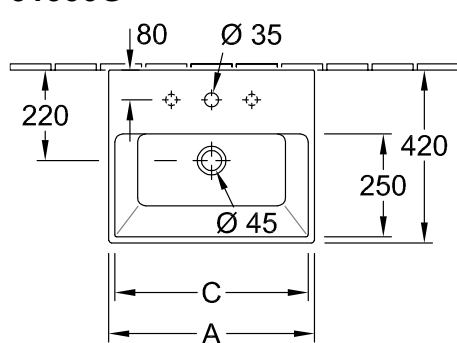

TECHNISCHE ZEICHNUNGEN

51336G

	A	C
5133 50	500	460
5133 51	500	460
5133 5L	500	460
5133 5G	500	460
5133 60	600	565
5133 61	600	565
5133 6L	600	565
5133 6G	600	565