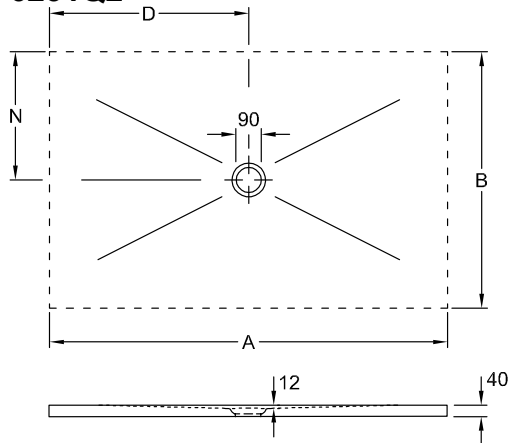

TECHNISCHE ZEICHNUNGEN

6231Q2

	A	B	D	N
6232 34	1500	900	750	450
6232 33	1500	800	750	400
6232 32	1500	750	750	375
6232 V4	1400	900	700	450
6232 V3	1400	800	700	400
6232 V2	1400	750	700	375
6232 N4	1200	900	600	450
6231 Q3	1200	800	600	400
6231 Q2	1200	750	600	375
6231 Q1	1200	700	600	350
6230 L3	1000	800	500	400
6230 L2	1000	750	500	375
6230 L1	1000	700	500	350
6229 H2	900	750	450	375
6229 H1	900	700	450	350
6229 C2	800	750	400	375
6228 H4	900	900	450	450
6228 H3	900	800	450	400
6228 C3	800	800	400	400