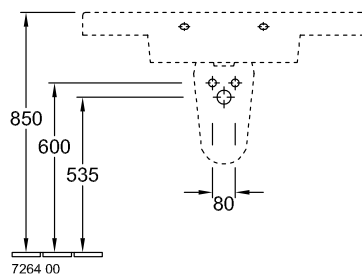

TECHNISCHE ZEICHNUNGEN

726400

7250 50

7264 00