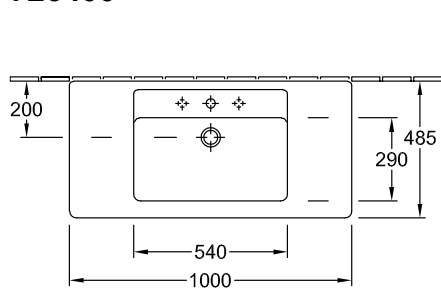

TECHNISCHE ZEICHNUNGEN

726400

7250 50