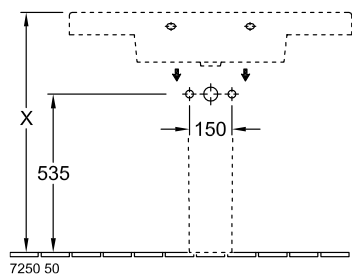

TECHNISCHE ZEICHNUNGEN

726400

7250 50