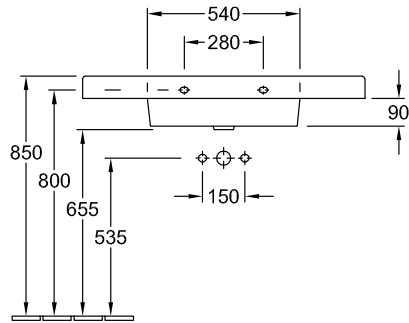

AKCESORIA SUBWAY

INFORMACJE O PRODUKCIE

1 . POSITION

Nr artykułu	726400
Waga	7,05 kg
Opis	ceramika sanitarna brak możliwości kombinacji z armaturą 3-otworową dołączone elementy mocujące "SmartFix"
Material	ceramika sanitarna
Specification texts	Subway; Półpostument; ceramika sanitarna; brak możliwości kombinacji z armaturą 3-otworową; dołączone elementy mocujące "SmartFix"

KOLORY

Weiss Alpin	72640001	4022693575081
Weiss Alpin CeramicPlus	726400R1	4022693613721
Pergamon CeramicPlus	726400R3	4022693613745
Star White CeramicPlus	726400R2	4022693613738

TECHNISCHE ZEICHNUNGEN

726400