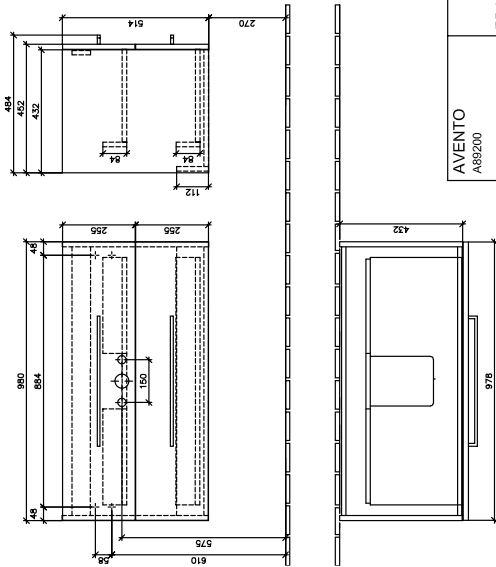

TECHNISCHE ZEICHNUNGEN

A89200

 Villeroy & Boch 1748	AVENTO A89200
	V01 / 20.09.2019