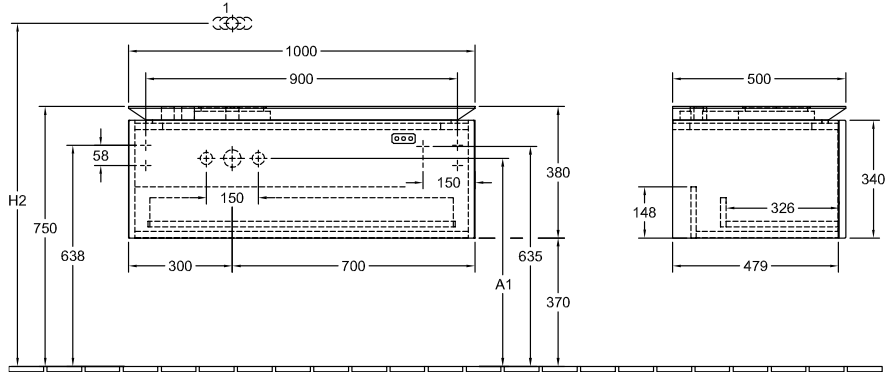

TECHNISCHE ZEICHNUNGEN

B57300

N $\perp$ L
220 - 240V