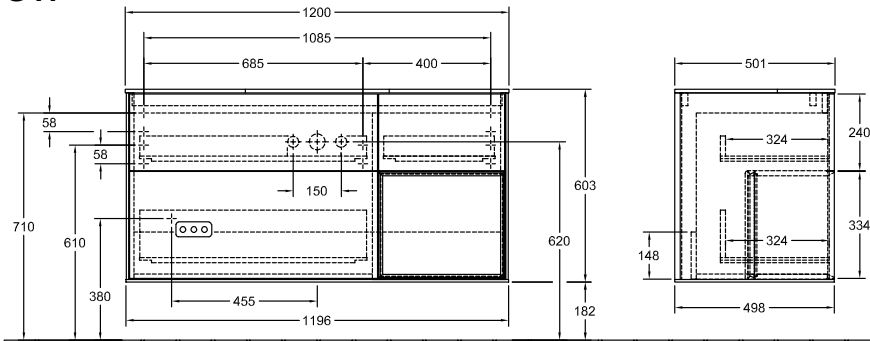

TECHNISCHE ZEICHNUNGEN

G17