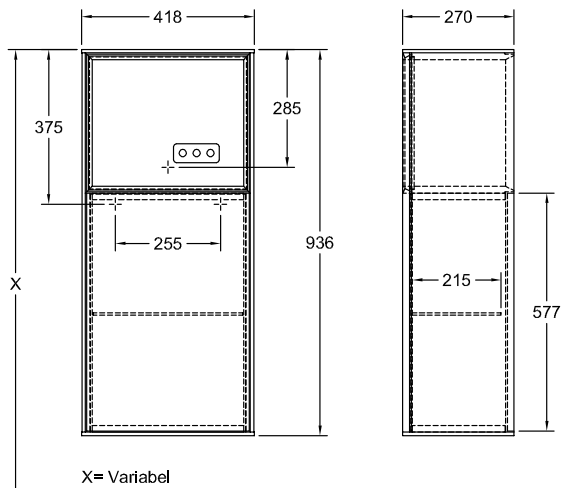

TECHNISCHE ZEICHNUNGEN

G50

220 - 240 V loser Netzanschluss (laut VDE 0100 Teil 701)

ACHTUNG: Die Installation und die Anschlüsse müssen nach den gültigen Installationsvorschriften des jeweiligen Landes von einem konzessionierten Fachmann ausgeführt werden