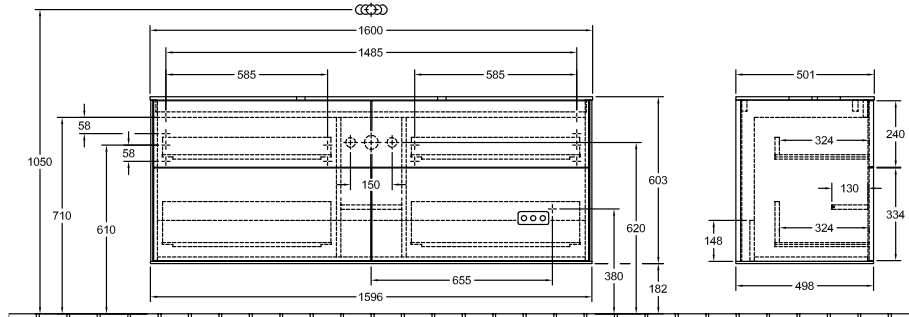

TECHNISCHE ZEICHNUNGEN

G73

NE 220 - 240 V loser Netzanschluss (laut VDE 0100 Teil 701)