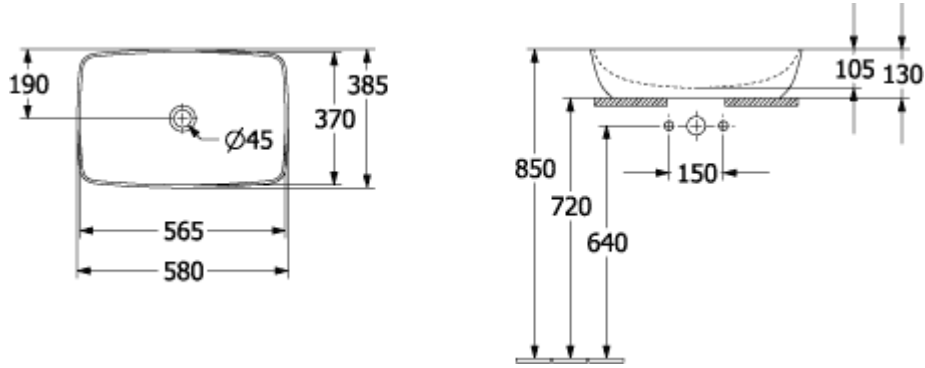

ARTIS UMYWALKA STOJĄCA NA BLACIE PROSTOKĄTNA

INFORMACJE O PRODUKCIE

Tytuł artykułu	Villeroy & Boch Artis Umywalka stojąca na blacie, 580 x 385 x 130 mm, Fog, bez przelewu, Nieszlifowany
Numer artykułu	417258BCW0
Montaż / typ montażu	Wersja nakładana
Zakres dostawy	1 x umywalka stojąca na blacie 1 x zestaw mocujący
Głębokość w mm	385
Szerokość w mm	580
Wysokość w mm	130
Głębokość wewnętrzna	105
Kolekcja	Artis
Nazwa produktu	Umywalka stojąca na blacie
Nadaje się do	Wylewka ścienna, Pasujące meble Villeroy & Boch Armatura z podwyższonym słupkiem
Material	TitanCeram
surface	Wersja błyszcząca
Z przelewem	Nie
Kształt	prostokątna
Określenie koloru	Fog
Powierzchnia antybakteryjna (z AntiBac)	Nie
Łatwe czyszczenie powierzchni (CeramicPlus)	Nie
Spód umywalki	Nieszlifowany
Liczba misek	1

TECHNICAL DRAWINGS

417258BCW0

417258BCW0