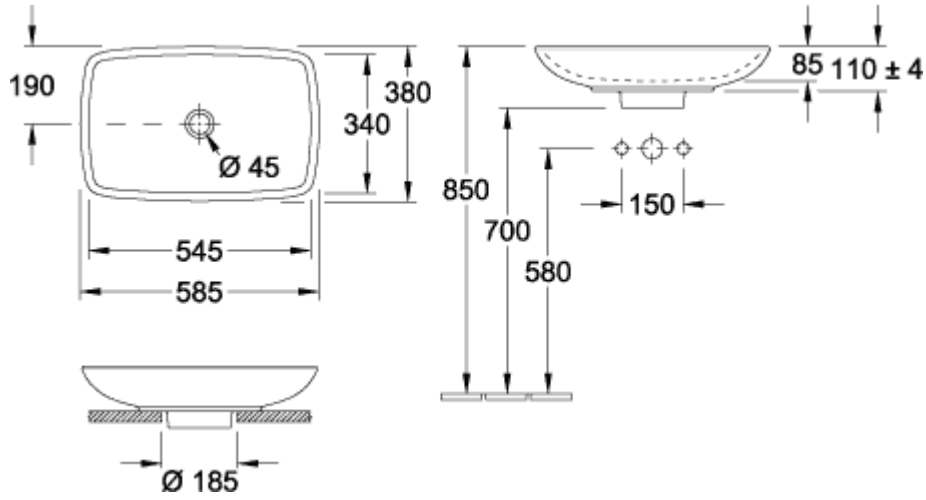

## LOOP & FRIENDS UMYWALKA STOJĄCA NA BLACIE PROSTOKĄTNA

### INFORMACJE O PRODUKCIE

Tytuł artykułu	Villeroy & Boch Loop & Friends Umywarka stojąca na blacie, 585 x 380 x 110 mm, Weiss Alpin, z przelewem, Nieszlifowany
Numer artykułu	51540001
Montaż / typ montażu	Wersja nakładana
Zakres dostawy	1 x umywarka stojąca na blacie , 1 x przedłużony drążek kulisty do automatycznego korka zaworu odpływowego 1 x zawór odpływowy z ceramiczną pokrywą zaworu 1 x zestaw mocujący 1 x szablon do wycięć
Głębokość w mm	380
Szerokość w mm	585
Wysokość w mm	110
Głębokość wewnętrzna	85
Kolekcja	Loop & Friends
Nazwa produktu	Umywarka stojąca na blacie
Nadaje się do	Wylewka ścienna, Pasujące meble Villeroy & Boch Armatura z podwyższonym słupkiem
Material	Ceramika sanitarna
surface	Wersja błyszcząca
Z przelewem	Tak
Kształt	prostokątna
Określenie koloru	Weiss Alpin
Powierzchnia antybakteryjna (z AntiBac)	Nie
Łatwe czyszczenie powierzchni (CeramicPlus)	Nie
Spód umywalki	Nieszlifowany
Liczba misek	1

TECHNICAL DRAWINGS

51540001

51540001