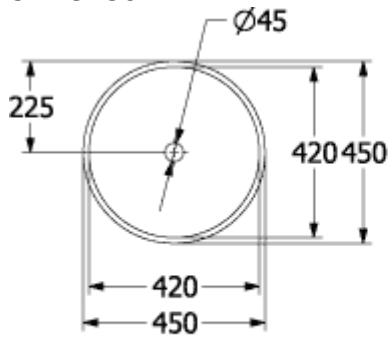

ARCHITECTURA UMYWALKA STOJĄCA NA BLACIE OKRĄGŁA

INFORMACJE O PRODUKCIE

Tytuł artykułu	Villeroy & Boch Architectura Umywalka stojąca na blacie, 450 x 450 x 155 mm, Weiss Alpin, z przelewem, Nieszlifowany
Numer artykułu	5A254501
Montaż / typ montażu	Wersja nakładana
Zakres dostawy	1 x umywalka stojąca na blacie , 1 x zestaw mocujący z szablonem do wycięcia
Głębokość w mm	450
Szerokość w mm	450
Wysokość w mm	155
Głębokość wewnętrzna	108
Średnica w mm	450
Kolekcja	Architectura
Nazwa produktu	Umywalka stojąca na blacie
Nadaje się do	Wylewka ścienna, Armatura z podwyższonym słupkiem Pasujące meble Villeroy & Boch
Material	Ceramika sanitarna
surface	Wersja błyszcząca
Z przelewem	Tak
Nagrody za wzornictwo	<ul style="list-style-type: none">• Iconic Awards 2014• Universal Design Consumer Favorite 2014• Universal Design Award 2014
Kształt	okrągła
Określenie koloru	Weiss Alpin
Powierzchnia antybakteryjna (z AntiBac)	Nie
Łatwe czyszczenie powierzchni (CeramicPlus)	Nie
Spód umywalki	Nieszlifowany
Liczba misek	1

TECHNICAL DRAWINGS

5A254501

5A254501