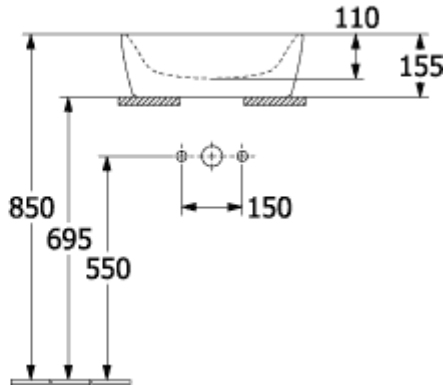

ARCHITECTURA UMYWALKA STOJĄCA NA BLACIE OKRĄGŁA

INFORMACJE O PRODUKCIE

Tytuł artykułu	Villeroy & Boch Architectura Umywalka stojąca na blacie, 450 x 450 x 155 mm, Weiss Alpin, z przelewem, Nieszlifowany
Numer artykułu	5A254501
Montaż / typ montażu	Wersja nakładana
Zakres dostawy	1 x umywalka stojąca na blacie , 1 x zestaw mocujący z szablonem do wycięcia
Głębokość w mm	450
Szerokość w mm	450
Wysokość w mm	155
Głębokość wewnętrzna	108
Średnica w mm	450
Kolekcja	Architectura
Nazwa produktu	Umywalka stojąca na blacie
Nadaje się do	Wylewka ścienna, Armatura z podwyższonym słupkiem Pasujące meble Villeroy & Boch
Material	Ceramika sanitarna
surface	Wersja błyszcząca
Z przelewem	Tak
Nagrody za wzornictwo	<ul style="list-style-type: none">• Iconic Awards 2014• Universal Design Consumer Favorite 2014• Universal Design Award 2014
Kształt	okrągła
Określenie koloru	Weiss Alpin
Powierzchnia antybakteryjna (z AntiBac)	Nie
Łatwe czyszczenie powierzchni (CeramicPlus)	Nie
Spód umywalki	Nieszlifowany
Liczba misek	1

TECHNICAL DRAWINGS

5A254501

5A254501