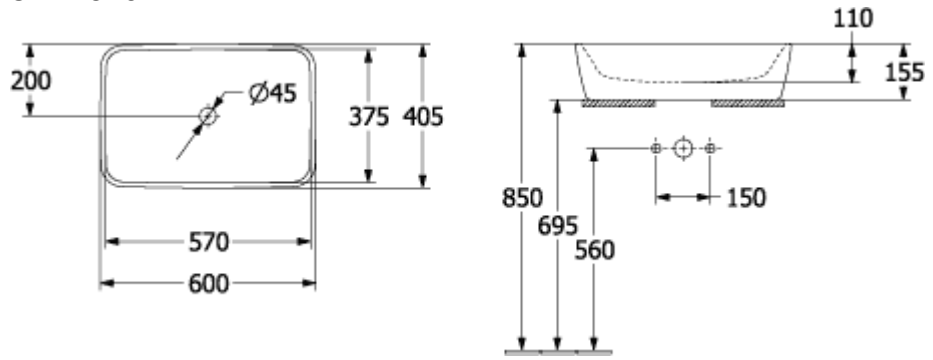

ARCHITECTURA UMYWALKA STOJĄCA NA BLACIE PROSTOKĄTNA

INFORMACJE O PRODUKCIE

Tytuł artykułu	Villeroy & Boch Architectura Umywalka stojąca na blacie, 600 x 405 x 155 mm, Weiss Alpin, bez przelewu, Nieszlifowany
Numer artykułu	5A276101
Montaż / typ montażu	Wersja nakładana
Zakres dostawy	1 x umywalka stojąca na blacie , 1 x zestaw mocujący z szablonem do wycięcia
Głębokość w mm	405
Szerokość w mm	600
Wysokość w mm	155
Głębokość wewnętrzna	108
Kolekcja	Architectura
Nazwa produktu	Umywalka stojąca na blacie
Nadaje się do	Wylewka ścienna, Armatura z podwyższonym słupkiem Pasujące meble Villeroy & Boch
Material	Ceramika sanitarna
surface	Wersja błyszcząca
Z przelewem	Nie
Kształt	prostokątna
Określenie koloru	Weiss Alpin
Powierzchnia antybakteryjna (z AntiBac)	Nie
Łatwe czyszczenie powierzchni (CeramicPlus)	Nie
Spód umywalki	Nieszlifowany
Liczba misek	1

TECHNICAL DRAWINGS

5A276101

5A276101