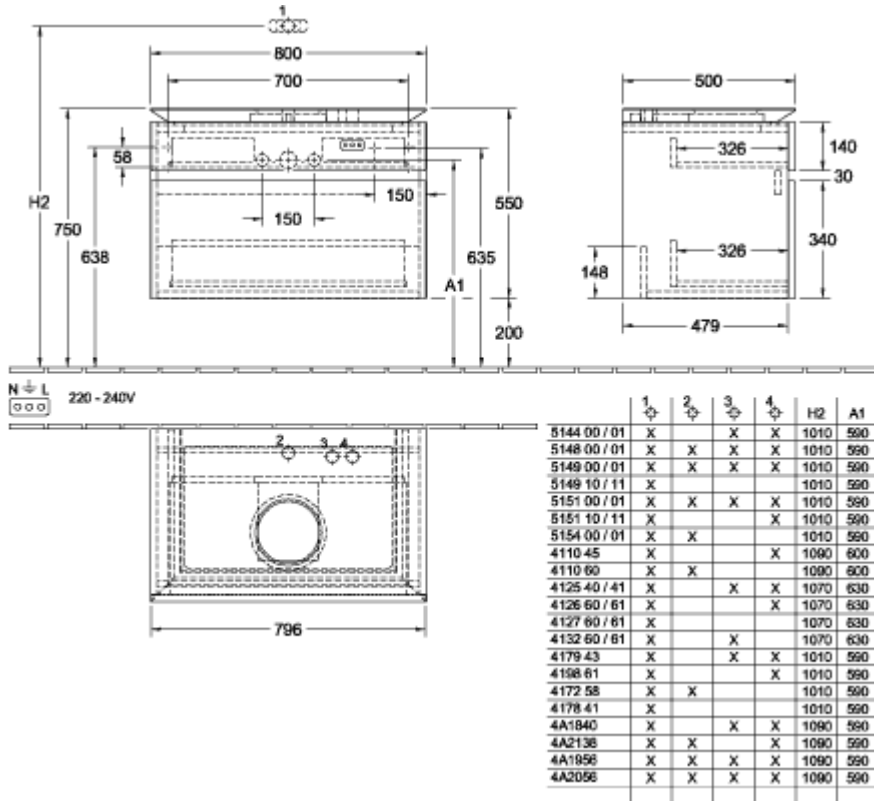

## LEGATO SZAFKA PODUMYWALKOWA PROSTOKĄTNA

### INFORMACJE O PRODUKCIE

Tytuł artykułu	Villeroy & Boch Legato Szafka podumywalkowa, 2 elementy wysuwane, 800 x 550 x 500 mm, Glossy White / Glossy White
Numer artykułu	B57000DH
Montaż / typ montażu	Montaż ścienny
Rodzaj otwierania	2 elementy wysuwane
Wyposażenie	1 x wysoka szklana przegroda , 2 x niska szklana przegroda 1 x pojemnik na akcesoria L 2 x szuflada z powierzchnią antypoślizgową
Zakres dostawy	1 x szafka podumywalkowa , 1 x zestaw mocujący
Położenie umywalki	umywalka na środku
Mebel z otworem na armaturę	Otwór pod armaturę wstępnie wywiercony fabrycznie
Głębokość w mm	500
Szerokość w mm	800
Wysokość w mm	550
Kolekcja	Legato
Nazwa produktu	Szafka podumywalkowa
Nadaje się do	Zdefiniowane umywalki stojące na blacie
Funkcja	z funkcją SoftClosing
Materiał frontu	MDF
Powierzchnia frontu	Folia akrylowa
Materiał korpusu	MDF
Powierzchnia korpusu	Folia akrylowa
Materiał płyty zakrywającej	Płyta wiórowa
Kształt	prostokątna
Określenie koloru	Glossy White
Określenie koloru płyty zakrywającej	Glossy White
Z oświetleniem	Nie
Liczba umywalk na szafce podumywalkowej	1
Nadaje się do inteligentnego domu	Nie

# TECHNICAL DRAWINGS

# B57000DH

N  $\frac{1}{2}$  L  
 220 - 240V

	1	2	3	4	H2	A1
5144 00 / 01	X		X	X	1010	590
5148 00 / 01	X	X	X	X	1010	590
5149 00 / 01	X	X	X	X	1010	590
5149 10 / 11	X				1010	590
5151 00 / 01	X	X	X	X	1010	590
5151 10 / 11	X			X	1010	590
5154 00 / 01	X	X			1010	590
4110 45	X			X	1090	600
4110 60	X	X			1090	600
4125 40 / 41	X		X	X	1070	630
4126 60 / 61	X			X	1070	630
4127 60 / 61	X				1070	630
4132 60 / 61	X		X		1070	630
4179 43	X		X	X	1010	590
4198 61	X			X	1010	590
4172 58	X	X			1010	590
4178 41	X				1010	590
4A1840	X		X	X	1090	590
4A2138	X	X		X	1090	590
4A1956	X	X	X	X	1090	590
4A2056	X	X	X	X	1090	590