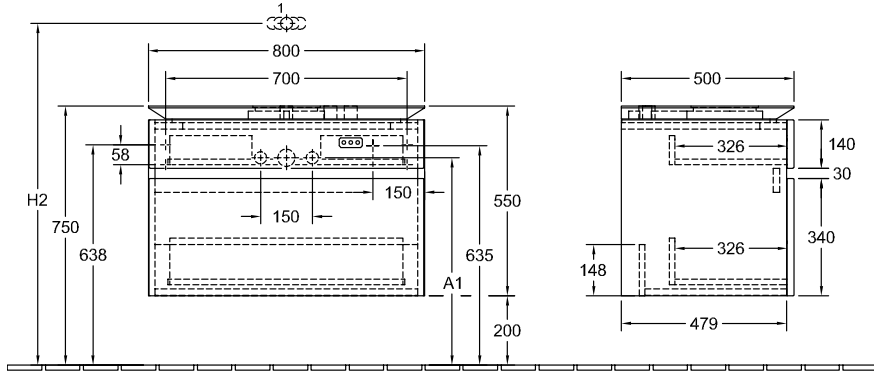

B57000DH

N $\frac{1}{2}$ L
220 - 240V