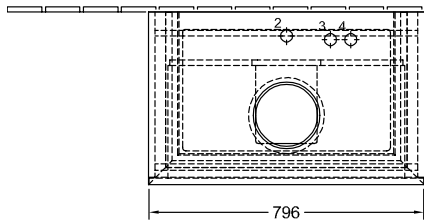

1	2	3	4	H2	A1
5144 00 / 01	X		X	X	1010	590
5148 00 / 01	X	X	X	X	1010	590
5149 00 / 01	X	X	X	X	1010	590
5149 10 / 11	X				1010	590
5151 00 / 01	X	X	X	X	1010	590
5151 10 / 11	X			X	1010	590
5154 00 / 01	X	X			1010	590
4110 45	X			X	1090	600
4110 60	X	X			1090	600
4125 40 / 41	X		X	X	1070	630
4126 60 / 61	X			X	1070	630
4127 60 / 61	X				1070	630
4132 60 / 61	X		X		1070	630
4179 43	X		X	X	1010	590
4198 61	X			X	1010	590
4172 58	X	X			1010	590
4178 41	X				1010	590
4A1840	X		X	X	1090	590
4A2138	X	X		X	1090	590
4A1956	X	X	X	X	1090	590
4A2056	X	X	X	X	1090	590