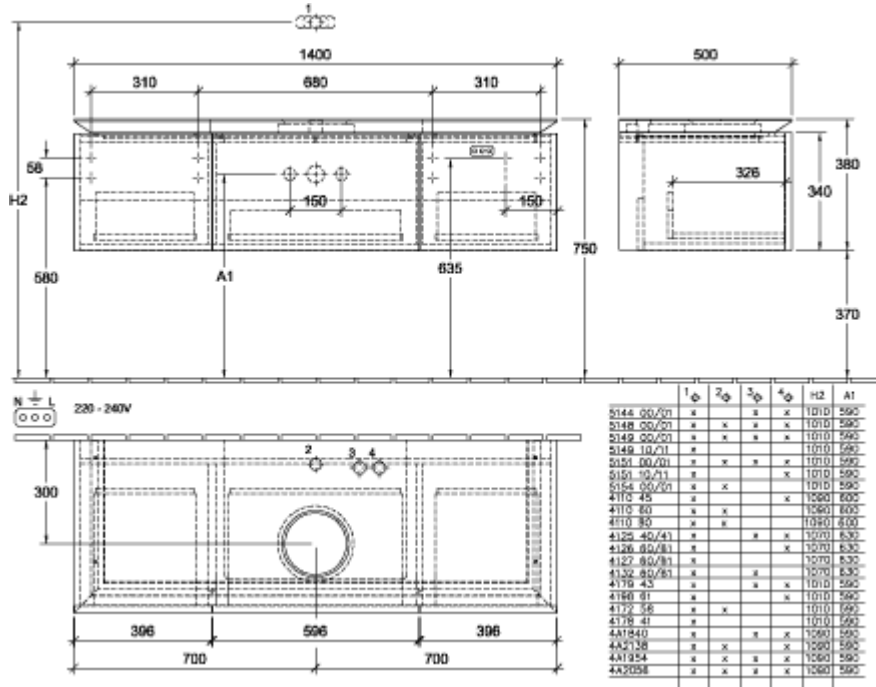

LEGATO SZAFKA PODUMYWALKOWA PROSTOKĄTNA

INFORMACJE O PRODUKCIE

| | |
|--|--|
| Tytuł artykułu | Villeroy & Boch Legato Szafka podumywalkowa, z oświetleniem, 3 elementy wysuwane, 1400 x 380 x 500 mm, Glossy White / Glossy White |
| Numer artykułu | B585L0DH |
| Montaż / typ montażu | Montaż ścienny |
| Rodzaj otwierania | 3 elementy wysuwane |
| Wyposażenie | 2 x wysoka szklana przegroda , 4 x niska szklana przegroda 2 x pojemnik na akcesoria L 3 x szuflada z powierzchnią antypoślizgową |
| Zakres dostawy | 1 x szafka podumywalkowa , 1 x zestaw mocujący |
| Położenie umywalki | umywalka na środku |
| Mebel z otworem na armaturę | Otwór pod armaturę wstępnie wywiercony fabrycznie |
| Głębokość w mm | 500 |
| Szerokość w mm | 1400 |
| Wysokość w mm | 380 |
| Kolekcja | Legato |
| Nazwa produktu | Szafka podumywalkowa |
| Nadaje się do | Zdefiniowane umywalki stojące na blacie |
| Funkcja | <ul style="list-style-type: none">• z funkcją SoftClosing• z oświetleniem |
| Materiał frontu | MDF |
| Powierzchnia frontu | Folia akrylowa |
| Materiał korpusu | MDF |
| Powierzchnia korpusu | Folia akrylowa |
| Materiał płyty zakrywającej | Płyta wiórowa |
| Kształt | prostokątna |
| Określenie koloru | Glossy White |
| Określenie koloru płyty zakrywającej | Glossy White |
| Z oświetleniem | Tak |
| Liczba umywalek na szafce podumywalkowej | 1 |
| Nadaje się do inteligentnego domu | Nie |

TECHNICAL DRAWINGS

B585L0DH

B585L0DH