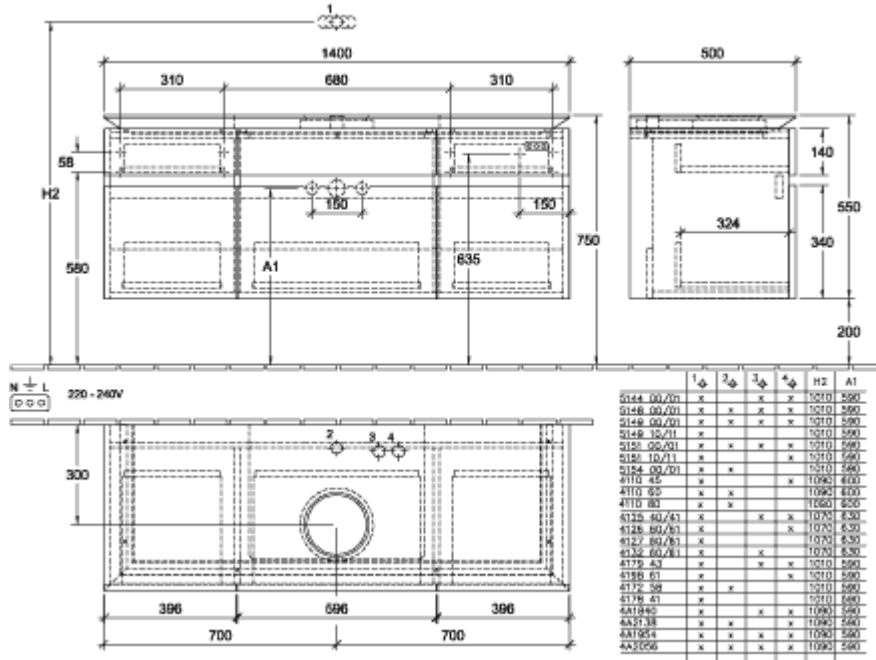

LEGATO SZAFKA PODUMYWALKOWA PROSTOKĄTNA

INFORMACJE O PRODUKCIE

Tytuł artykułu	Villeroy & Boch Legato Szafka podumywalkowa, z oświetleniem, 5 elementów wysuwanych, 1400 x 550 x 500 mm, Glossy White / Glossy White
Numer artykułu	B586LODH
Montaż / typ montażu	Montaż ścienny
Rodzaj otwierania	5 elementów wysuwanych
Wyposażenie	2 x wysoka szklana przegroda , 4 x niska szklana przegroda 2 x pojemnik na akcesoria L 5 x szuflada z powierzchnią antypoślizgową
Zakres dostawy	1 x szafka podumywalkowa , 1 x zestaw mocujący
Położenie umywalki	umywalka na środku
Mebel z otworem na armaturę	Otwór pod armaturę wstępnie wywiercony fabrycznie
Głębokość w mm	500
Szerokość w mm	1400
Wysokość w mm	550
Kolekcja	Legato
Nazwa produktu	Szafka podumywalkowa
Nadaje się do	Zdefiniowane umywalki stojące na blacie
Funkcja	<ul style="list-style-type: none">• z funkcją SoftClosing• z oświetleniem
Materiał frontu	MDF
Powierzchnia frontu	Folia akrylowa
Materiał korpusu	MDF
Powierzchnia korpusu	Folia akrylowa
Materiał płyty zakrywającej	Płyta wiórowa
Kształt	prostokątna
Określenie koloru	Glossy White
Określenie koloru płyty zakrywającej	Glossy White
Z oświetleniem	Tak
Liczba umywalek na szafce podumywalkowej	1
Nadaje się do inteligentnego domu	Nie

TECHNICAL DRAWINGS

B586L0DH

B586L0DH