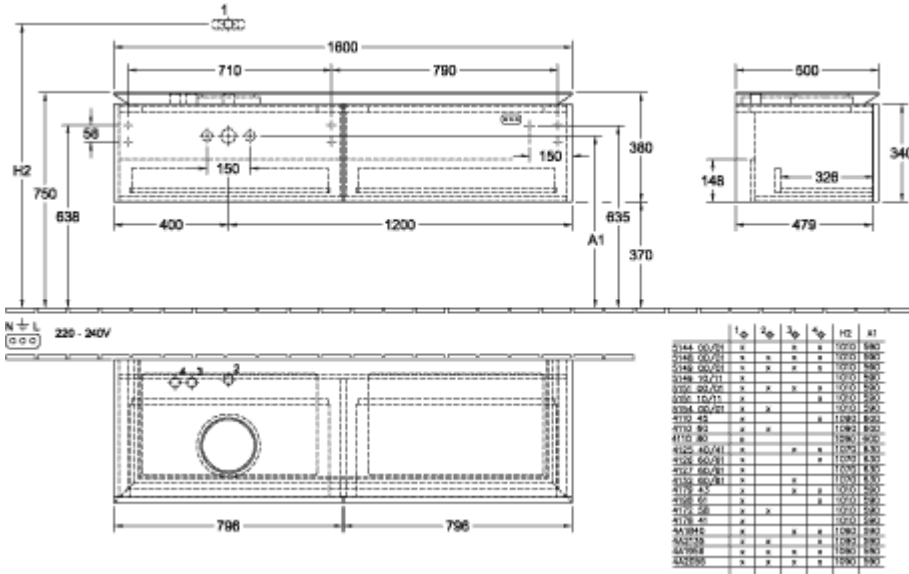

LEGATO SZAFKA PODUMYWALKOWA PROSTOKĄTNA

INFORMACJE O PRODUKCIE

Tytuł artykułu	Villeroy & Boch Legato Szafka podumywalkowa, z oświetleniem, 2 elementy wysuwane, 1600 x 380 x 500 mm, Glossy White / Glossy White
Numer artykułu	B595L0DH
Montaż / typ montażu	Montaż ścienny
Rodzaj otwierania	2 elementy wysuwane
Wyposażenie	2 x wysoka szklana przegroda , 4 x niska szklana przegroda 2 x pojemnik na akcesoria L 2 x szuflada z powierzchnią antypoślizgową
Zakres dostawy	1 x szafka podumywalkowa , 1 x zestaw mocujący
Położenie umywalki	umywalka z lewej strony
Mebel z otworem na armaturę	Otwór pod armaturę wstępnie wywiercony fabrycznie
Głębokość w mm	500
Szerokość w mm	1600
Wysokość w mm	380
Kolekcja	Legato
Nazwa produktu	Szafka podumywalkowa
Nadaje się do	Zdefiniowane umywalki stojące na blacie
Funkcja	<ul style="list-style-type: none">• z funkcją SoftClosing• z oświetleniem
Materiał frontu	MDF
Powierzchnia frontu	Folia akrylowa
Materiał korpusu	MDF
Powierzchnia korpusu	Folia akrylowa
Materiał płyty zakrywającej	Płyta wiórowa
Kształt	prostokątna
Określenie koloru	Glossy White
Określenie koloru płyty zakrywającej	Glossy White
Z oświetleniem	Tak
Liczba umywalek na szafce podumywalkowej	1
Nadaje się do inteligentnego domu	Nie

TECHNICAL DRAWINGS

B595L0DH

B595L0DH