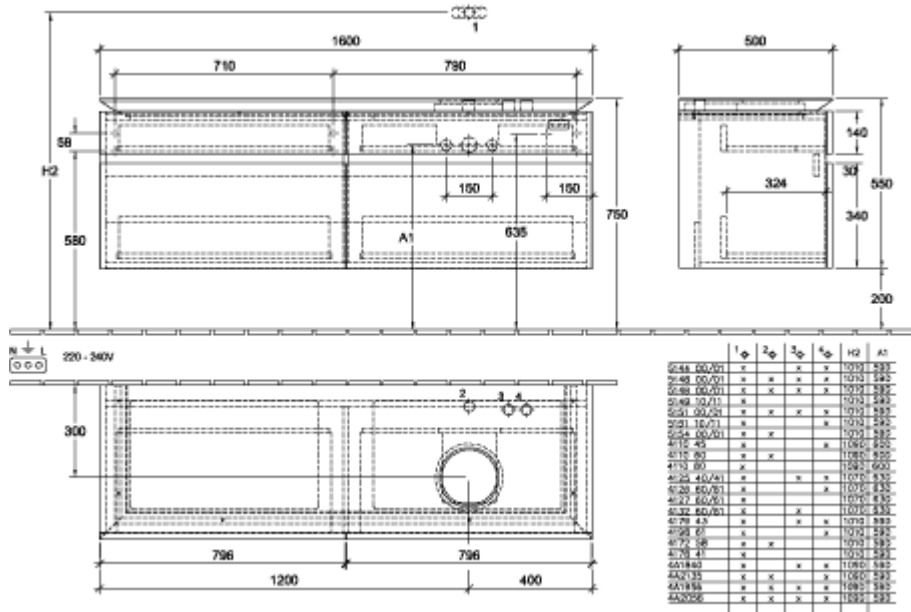

LEGATO SZAFKA PODUMYWALKOWA PROSTOKĄTNA

INFORMACJE O PRODUKCIE

Tytuł artykułu	Villeroy & Boch Legato Szafka podumywalkowa, z oświetleniem, 4 elementy wysuwane, 1600 x 550 x 500 mm, Glossy White / Glossy White
Numer artykułu	B598L0DH
Montaż / typ montażu	Montaż ścienny
Rodzaj otwierania	4 elementy wysuwane
Wyposażenie	2 x wysoka szklana przegroda , 4 x niska szklana przegroda 2 x pojemnik na akcesoria L 4 x szuflada z powierzchnią antypoślizgową
Zakres dostawy	1 x szafka podumywalkowa , 1 x zestaw mocujący
Położenie umywalki	umywalka z prawej strony
Mebel z otworem na armaturę	Otwór pod armaturę wstępnie wywiercony fabrycznie
Głębokość w mm	500
Szerokość w mm	1600
Wysokość w mm	550
Kolekcja	Legato
Nazwa produktu	Szafka podumywalkowa
Nadaje się do	Zdefiniowane umywalki stojące na blacie
Funkcja	<ul style="list-style-type: none">• z funkcją SoftClosing• z oświetleniem
Materiał frontu	MDF
Powierzchnia frontu	Folia akrylowa
Materiał korpusu	MDF
Powierzchnia korpusu	Folia akrylowa
Materiał płyty zakrywającej	Płyta wiórowa
Kształt	prostokątna
Określenie koloru	Glossy White
Określenie koloru płyty zakrywającej	Glossy White
Z oświetleniem	Tak
Liczba umywalk na szafce podumywalkowej	1
Nadaje się do inteligentnego domu	Nie

TECHNICAL DRAWINGS

B598L0DH

B598L0DH