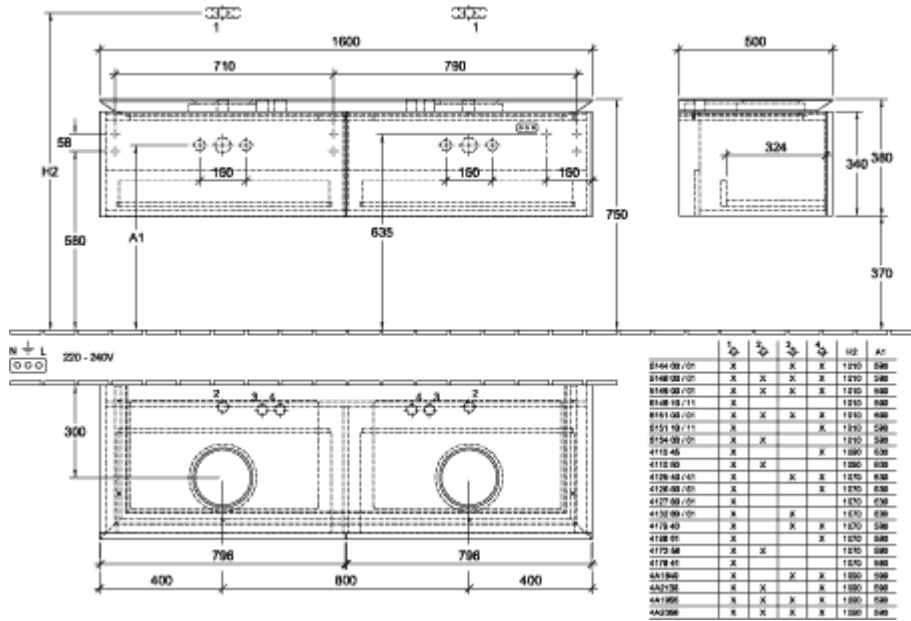

LEGATO SZAFKA PODUMYWALKOWA PROSTOKĄTNA

INFORMACJE O PRODUKCIE

Tytuł artykułu	Villeroy & Boch Legato Szafka podumywalkowa, z oświetleniem, 2 elementy wysuwane, 1600 x 380 x 500 mm, Glossy White / Glossy White
Numer artykułu	B599L0DH
Montaż / typ montażu	Montaż ścienny
Rodzaj otwierania	2 elementy wysuwane
Wyposażenie	2 x wysoka szklana przegroda , 4 x niska szklana przegroda 2 x pojemnik na akcesoria L 2 x szuflada z powierzchnią antypoślizgową
Zakres dostawy	1 x szafka podumywalkowa , 1 x zestaw mocujący
Położenie umywalki	do dwóch umywalki
Mebel z otworem na armaturę	Otwór pod armaturę wstępnie wywiercony fabrycznie
Głębokość w mm	500
Szerokość w mm	1600
Wysokość w mm	380
Kolekcja	Legato
Nazwa produktu	Szafka podumywalkowa
Nadaje się do	Zdefiniowane umywalki stojące na blacie
Funkcja	<ul style="list-style-type: none">• z funkcją SoftClosing• z oświetleniem
Materiał frontu	MDF
Powierzchnia frontu	Folia akrylowa
Materiał korpusu	MDF
Powierzchnia korpusu	Folia akrylowa
Materiał płyty zakrywającej	Płyta wiórowa
Kształt	prostokątna
Określenie koloru	Glossy White
Określenie koloru płyty zakrywającej	Glossy White
Z oświetleniem	Tak
Liczba umywalki na szafce podumywalkowej	2
Nadaje się do inteligentnego domu	Nie

TECHNICAL DRAWINGS

B599L0DH

B599L0DH