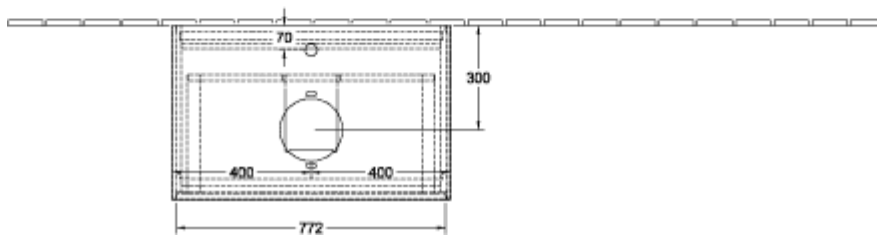

TECHNICAL DRAWINGS

F75100GF