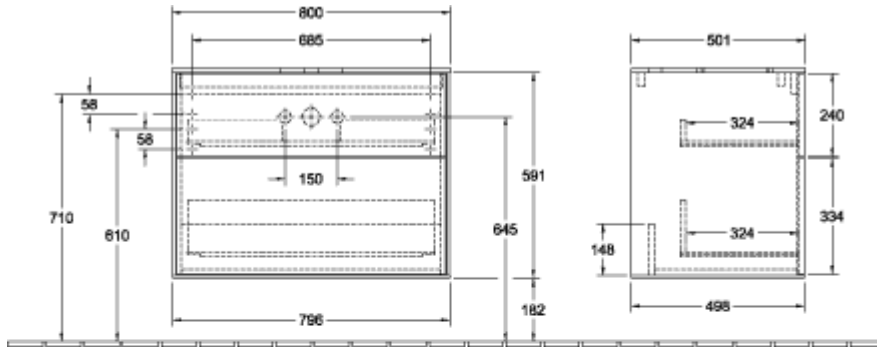

FINION SZAFKA PODUMYWALKOWA PROSTOKĄTNA

INFORMACJE O PRODUKCIE

Tytuł artykułu	Villeroy & Boch Finion Szafka podumywalkowa, 2 elementy wysuwane, 800 x 603 x 501 mm, Glossy White Lacquer / Glass White Matt
Numer artykułu	F75100GF
Montaż / typ montażu	Montaż ścienny
Rodzaj otwierania	2 elementy wysuwane
Wyposażenie	1 x wysoka szklana przegroda , 2 x szuflada z powierzchnią antypoślizgową 3 x niska szklana przegroda 1 x pojemnik na akcesoria S 1 x pojemnik na akcesoria M
Zakres dostawy	1 x szafka podumywalkowa , 1 x zestaw mocujący
Położenie umywalki	umywalka na środku
Mebel z otworem na armaturę	Z otworem pod armaturę
Położenie elementu regałowego	bez
Głębokość w mm	501
Szerokość w mm	800
Wysokość w mm	603
Kolekcja	Finion
Nazwa produktu	Szafka podumywalkowa
Nadaje się do	Zdefiniowane umywalki stojące na blacie
Funkcja	<ul style="list-style-type: none">• z funkcją SoftClosing• z funkcją push-to-open
Materiał frontu	MDF
Powierzchnia frontu	Lakier
Materiał korpusu	MDF
Powierzchnia korpusu	Lakier
Materiał płyty zakrywającej	Szkło
Kształt	prostokątna
Określenie koloru	Glossy White Lacquer
Określenie koloru płyty zakrywającej	Glass White Matt
Z oświetleniem	Nie
Liczba umywalk na szafce podumywalkowej	1
Nadaje się do inteligentnego domu	Nie

TECHNICAL DRAWINGS

F75100GF

F75100GF