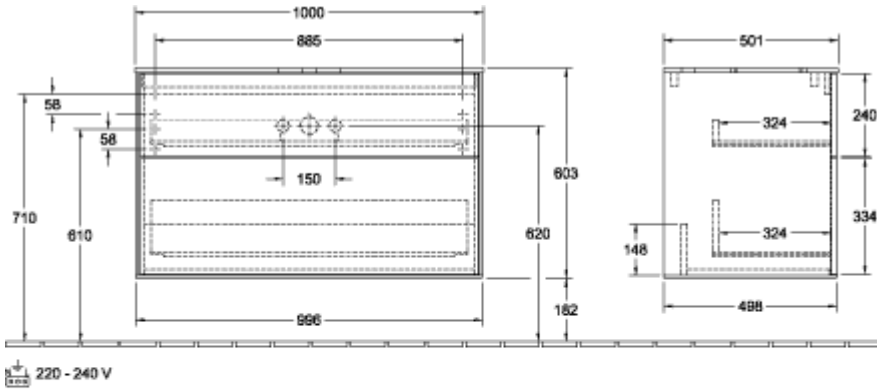

TECHNICAL DRAWINGS

F76100GF