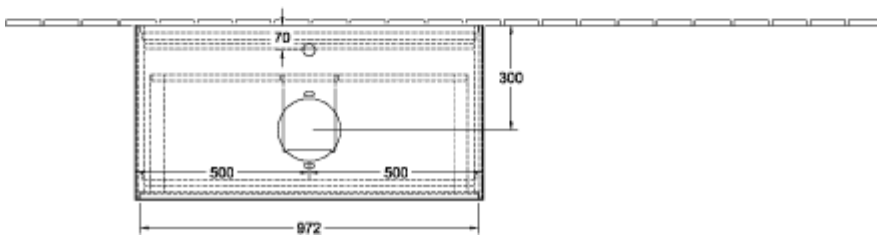

TECHNICAL DRAWINGS

F76100GF