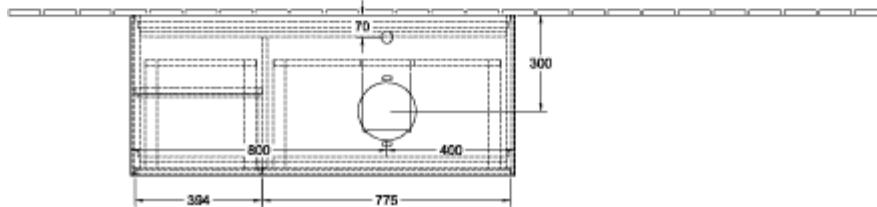

TECHNICAL DRAWINGS

F801GFGF