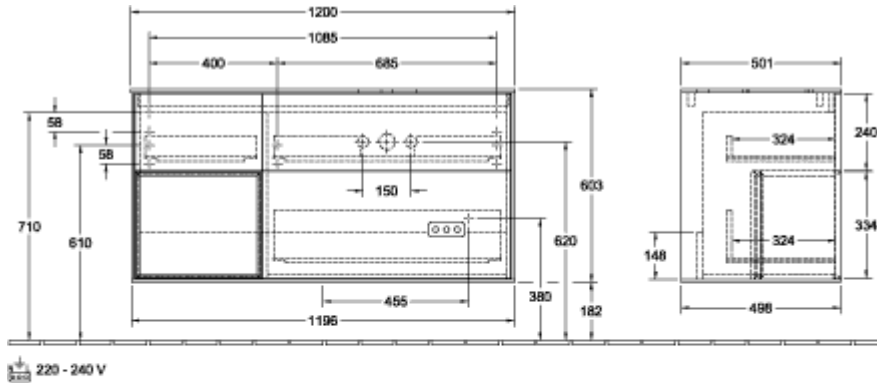

TECHNICAL DRAWINGS

F801GFGF