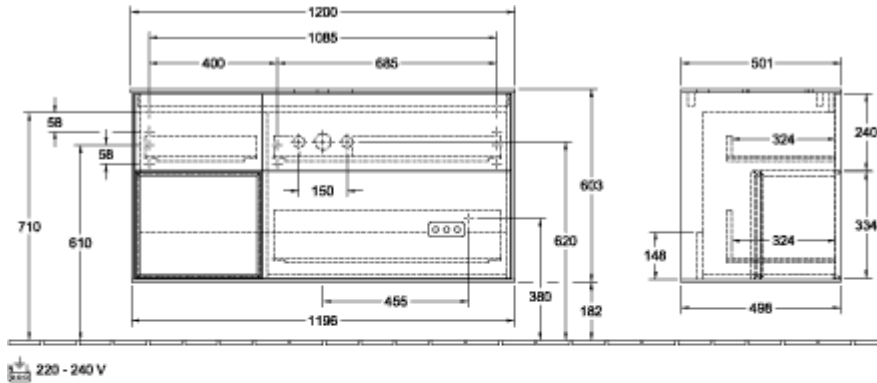

TECHNICAL DRAWINGS

F821GFGF