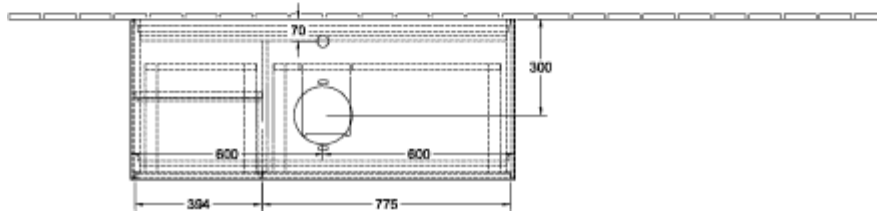

TECHNICAL DRAWINGS

F821GFGF