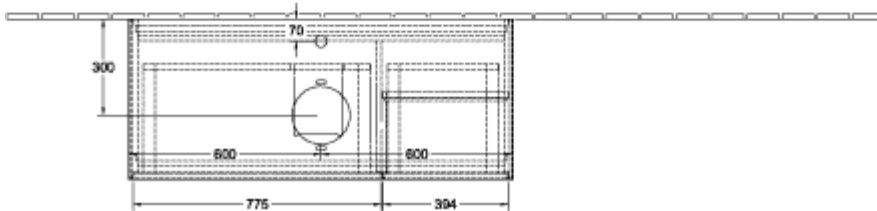

TECHNICAL DRAWINGS

F831GFGF