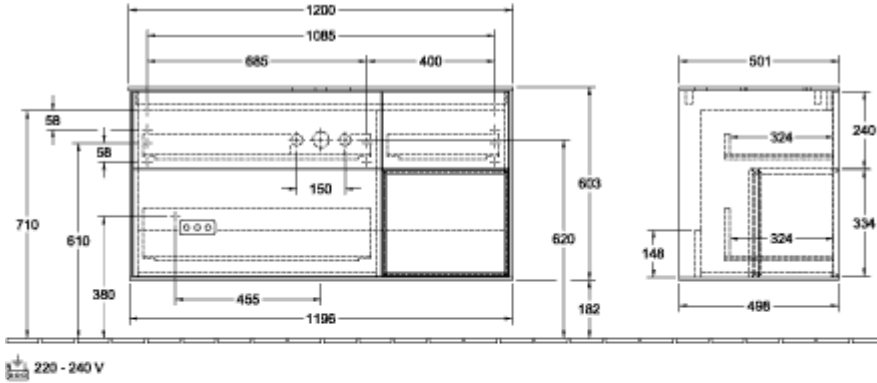

TECHNICAL DRAWINGS

F831GFGF