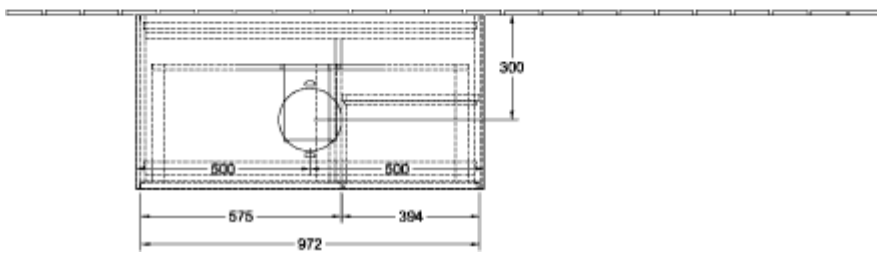

TECHNICAL DRAWINGS

FA21GFGF