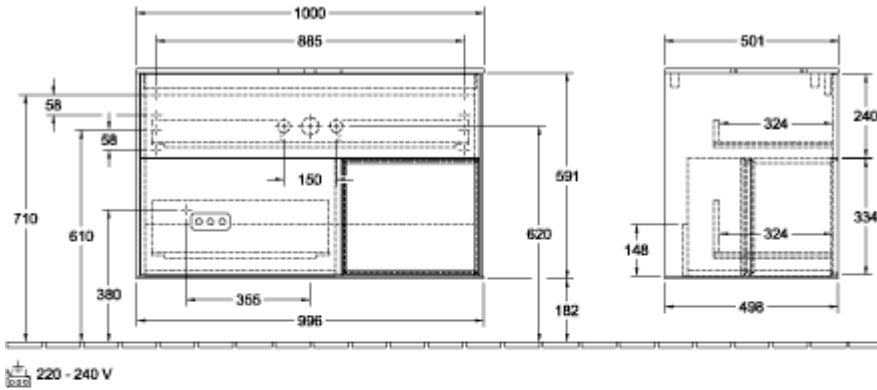

TECHNICAL DRAWINGS

FA21GFGF