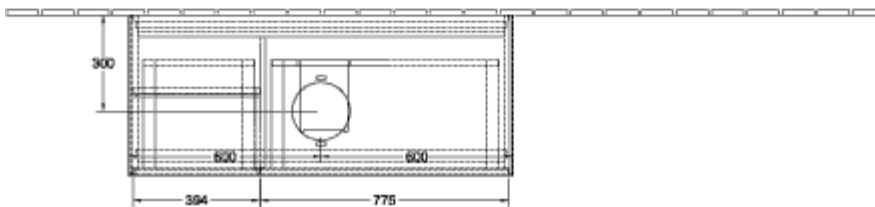

TECHNICAL DRAWINGS

FA61GFGF