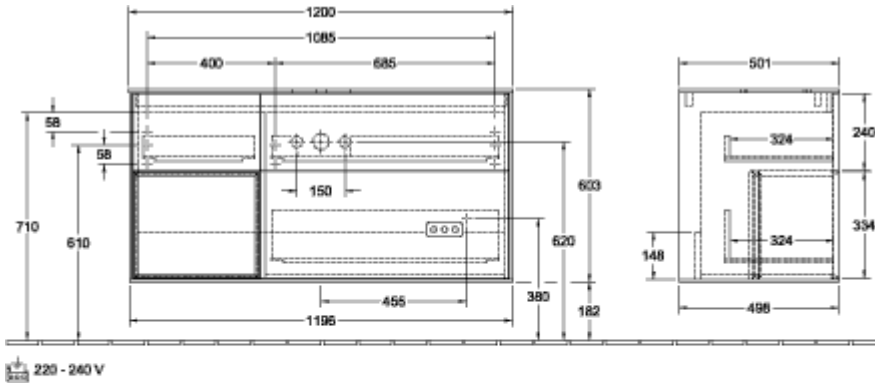

TECHNICAL DRAWINGS

FA61GFGF