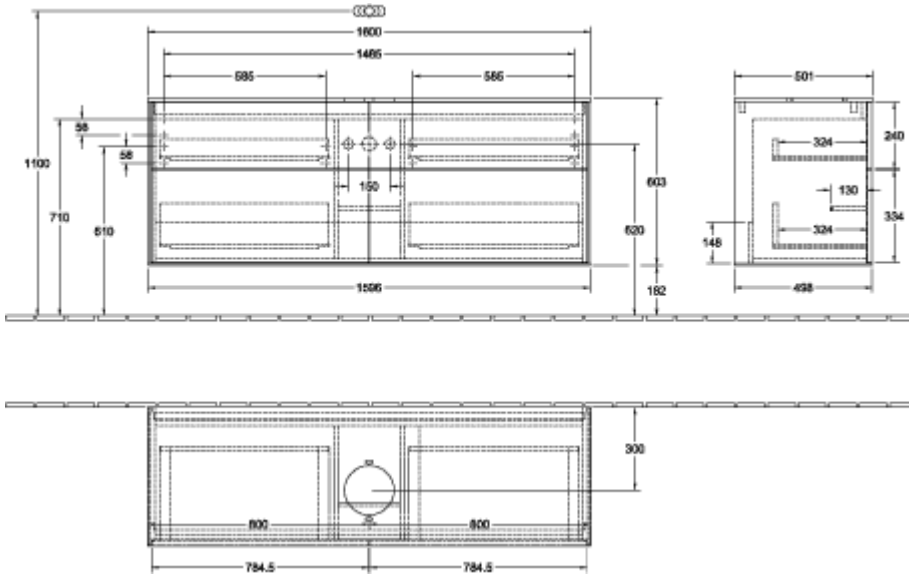

## FINION SZAFKA PODUMYWALKOWA PROSTOKĄTNA

### INFORMACJE O PRODUKCIE

Tytuł artykułu	Villeroy & Boch Finion Szafka podumywalkowa, 4 elementy wysuwane, 1600 x 603 x 501 mm, Glossy White Lacquer / Glass White Matt
Numer artykułu	FA9100GF
Montaż / typ montażu	Montaż ścienny
Rodzaj otwierania	4 elementy wysuwane
Wyposażenie	2 x wysoka szklana przegroda , 6 x niska szklana przegroda 2 x pojemnik na akcesoria S 2 x pojemnik na akcesoria M 4 x szuflada z powierzchnią antypoślizgową
Zakres dostawy	1 x szafka podumywalkowa , 1 x zestaw mocujący
Położenie umywalki	umywalka na środku
Mebel z otworem na armaturę	Bez otworu pod armaturę
Położenie elementu regałowego	bez
Głębokość w mm	501
Szerokość w mm	1600
Wysokość w mm	603
Kolekcja	Finion
Nazwa produktu	Szafka podumywalkowa
Nadaje się do	Zdefiniowane umywalki stojące na blacie
Funkcja	<ul style="list-style-type: none"><li>• z funkcją SoftClosing</li><li>• z funkcją push-to-open</li></ul>
Materiał frontu	MDF
Powierzchnia frontu	Lakier
Materiał korpusu	MDF
Powierzchnia korpusu	Lakier
Materiał płyty zakrywającej	Szkło
Kształt	prostokątna
Określenie koloru	Glossy White Lacquer
Określenie koloru płyty zakrywającej	Glass White Matt
Z oświetleniem	Nie
Liczba umywalk na szafce podumywalkowej	1
Nadaje się do inteligentnego domu	Nie

TECHNICAL DRAWINGS

FA9100GF

FA9100GF