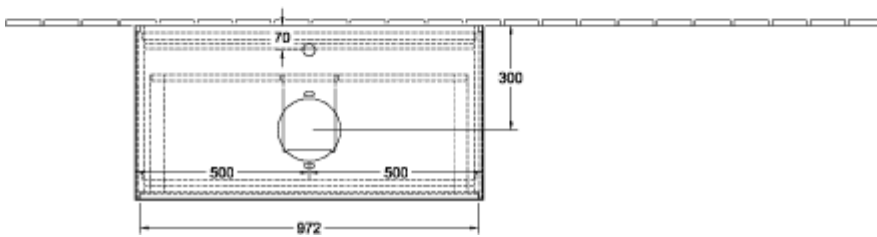

TECHNICAL DRAWINGS

G76100GF