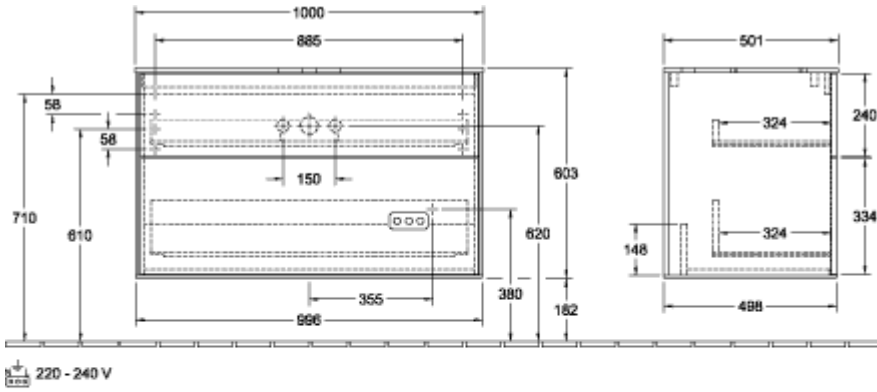

FINION SZAFKA PODUMYWALKOWA PROSTOKĄTNA

INFORMACJE O PRODUKCIE

Tytuł artykułu	Villeroy & Boch Finion Szafka podumywalkowa, z oświetleniem, 2 elementy wysuwane, 1000 x 603 x 501 mm, Glossy White Lacquer / Glass White Matt
Numer artykułu	G76100GF
Montaż / typ montażu	Montaż ścienny
Rodzaj otwierania	2 elementy wysuwane
Wyposażenie	1 x wysoka szklana przegroda , 2 x szuflada z powierzchnią antypoślizgową 3 x niska szklana przegroda 1 x pojemnik na akcesoria S 1 x pojemnik na akcesoria M
Zakres dostawy	1 x szafka podumywalkowa , 1 x zestaw mocujący
Położenie umywalki	umywalka na środku
Mebel z otworem na armaturę	Z otworem pod armaturę
Położenie elementu regałowego	bez
Głębokość w mm	501
Szerokość w mm	1000
Wysokość w mm	603
Kolekcja	Finion
Nazwa produktu	Szafka podumywalkowa
Nadaje się do	Zdefiniowane umywalki stojące na blacie
Funkcja	<ul style="list-style-type: none">• z funkcją SoftClosing• z oświetleniem• z funkcją push-to-open
Materiał frontu	MDF
Powierzchnia frontu	Lakier
Materiał korpusu	MDF
Powierzchnia korpusu	Lakier
Materiał płyty zakrywającej	Szkło
Kształt	prostokątna
Określenie koloru	Glossy White Lacquer
Określenie koloru płyty zakrywającej	Glass White Matt
Z oświetleniem	Tak
Liczba umywalk na szafce podumywalkowej	1
Nadaje się do inteligentnego domu	Nie

TECHNICAL DRAWINGS

G76100GF

G76100GF