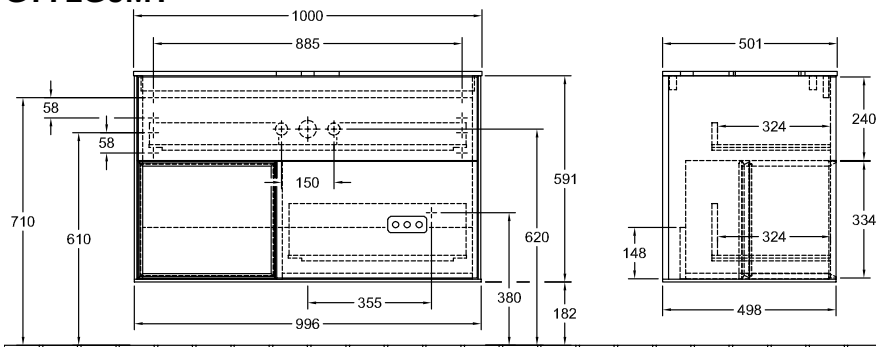

### INFORMACJE O PRODUKCIE

---

Tytuł artykułu	Villeroy & Boch Finion Szafka podumywalkowa, z oświetleniem, 2 elementy wysuwane, 1000 x 603 x 501 mm, White Matt Lacquer / Light Grey Matt Lacquer / Glass White Matt
Numer artykułu	G771GJMT
Montaż / typ montażu	Montaż ścienny
Rodzaj otwierania	2 elementy wysuwane
Wyposażenie	1 x wysoka szklana przegroda , 2 x szuflada z powierzchnią antypoślizgową 3 x niska szklana przegroda 1 x pojemnik na akcesoria S 1 x pojemnik na akcesoria M
Zakres dostawy	1 x szafka podumywalkowa , 1 x zestaw mocujący
Położenie umywalki	umywalka na środku
Mebel z otworem na armaturę	Z otworem pod armaturę
Położenie elementu regałowego	z lewej
Głębokość w mm	501
Szerokość w mm	1000
Wysokość w mm	603
Kolekcja	Finion
Nazwa produktu	Szafka podumywalkowa
Nadaje się do	Zdefiniowane umywalki stojące na blacie
Funkcja	<ul style="list-style-type: none"> <li>• z funkcją SoftClosing</li> <li>• z oświetleniem</li> <li>• z funkcją push-to-open</li> </ul>
Materiał frontu	MDF
Powierzchnia frontu	Lakier
Materiał korpusu	MDF
Powierzchnia korpusu	Lakier
Materiał elementu regałowego	MDF
Powierzchnia elementu regałowego	Lakier
Materiał płyty zakrywającej	Szkló

TECHNICAL DRAWINGS

G771GJMT

220 - 240 V

G771GJMT

220 - 240 V