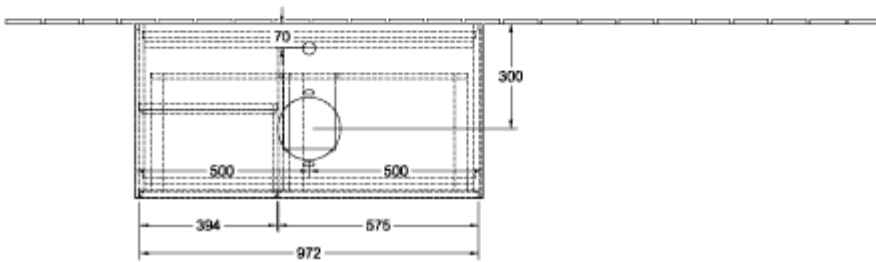

TECHNICAL DRAWINGS

G771GJMT

220 - 240 V

G771GJMT

220 - 240 V