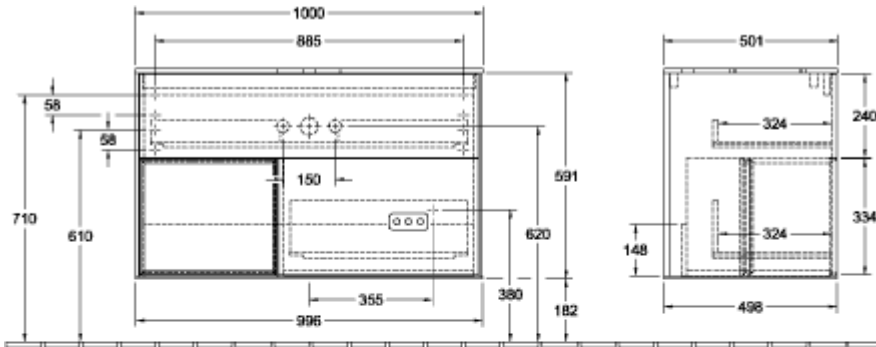

TECHNICAL DRAWINGS

G771GJMT

220 - 240 V