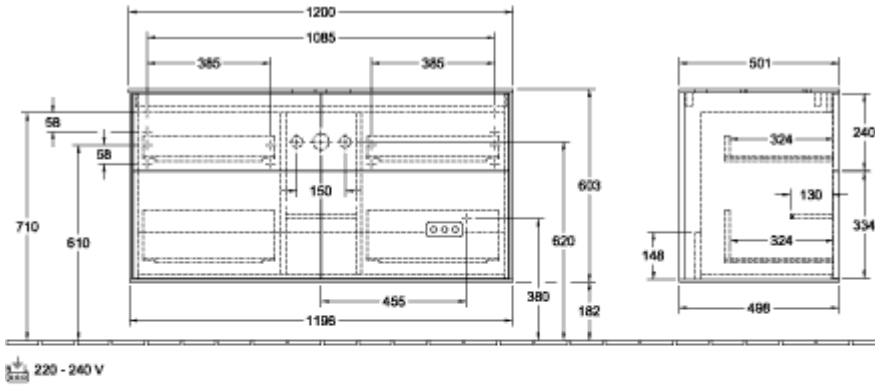

TECHNICAL DRAWINGS

G79100GF