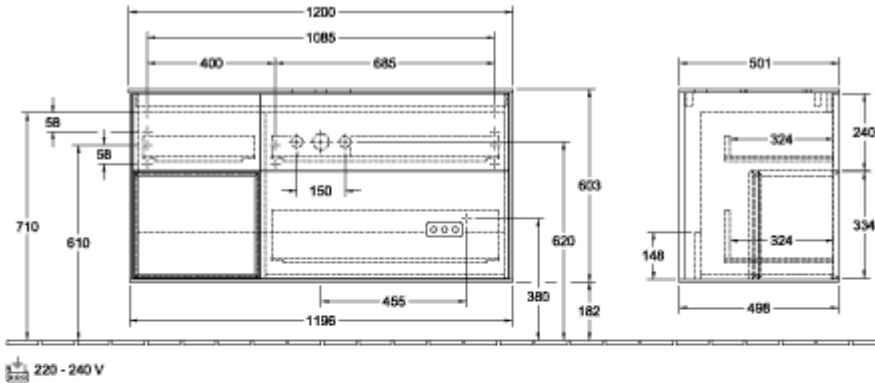

FINION SZAFKA PODUMYWALKOWA PROSTOKĄTNA

INFORMACJE O PRODUKCIE

Tytuł artykułu	Villeroy & Boch Finion Szafka podumywalkowa, z oświetleniem, 3 elementy wysuwane, 1200 x 603 x 501 mm, Glossy White Lacquer / Glossy White Lacquer / Glass White Matt
Numer artykułu	G821GFGF
Montaż / typ montażu	Montaż ścienny
Rodzaj otwierania	3 elementy wysuwane
Wyposażenie	1 x wysoka szklana przegroda , 3 x niska szklana przegroda 1 x pojemnik na akcesoria S 1 x pojemnik na akcesoria M 3 x szuflada z powierzchnią antypoślizgową
Zakres dostawy	1 x szafka podumywalkowa , 1 x zestaw mocujący
Położenie umywalki	umywalka na środku
Mebel z otworem na armaturę	Z otworem pod armaturę
Położenie elementu regałowego	z lewej
Głębokość w mm	501
Szerokość w mm	1200
Wysokość w mm	603
Kolekcja	Finion
Nazwa produktu	Szafka podumywalkowa
Nadaje się do	Zdefiniowane umywalki stojące na blacie
Funkcja	<ul style="list-style-type: none"> • z funkcją SoftClosing • z oświetleniem • z funkcją push-to-open
Materiał frontu	MDF
Powierzchnia frontu	Lakier
Materiał korpusu	MDF
Powierzchnia korpusu	Lakier
Materiał elementu regałowego	MDF
Powierzchnia elementu regałowego	Lakier
Materiał płyty zakrywającej	Szkło
Kształt	prostokątna

Określenie koloru	Glossy White Lacquer
Określenie koloru elementu regałowego	Glossy White Lacquer
Określenie koloru płyty zakrywającej	Glass White Matt
Z oświetleniem	Tak
Liczba umywalek na szafce podumywalkowej	1
Nadaje się do inteligentnego domu	Nie

TECHNICAL DRAWINGS

G821GFGF

G821GFGF