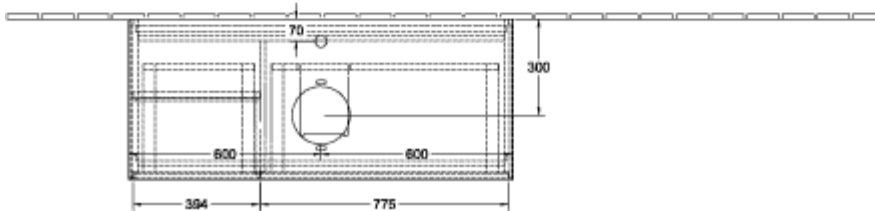

TECHNICAL DRAWINGS

G821GFGF