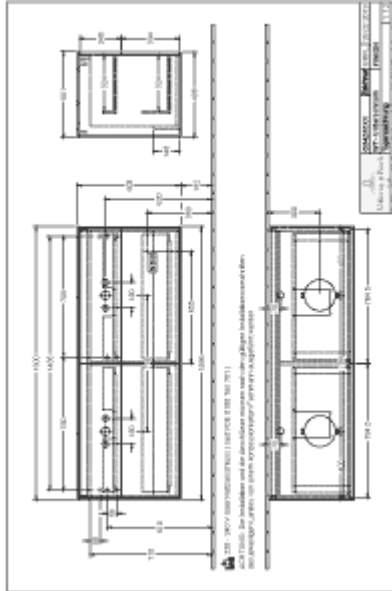

TECHNICAL DRAWINGS

G84100GF