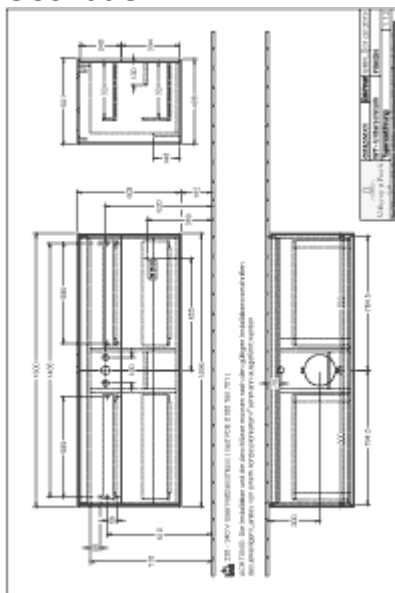

FINION SZAFKA PODUMYWALKOWA PROSTOKĄTNA

INFORMACJE O PRODUKCIE

Tytuł artykułu	Villeroy & Boch Finion Szafka podumywalkowa, z oświetleniem, 4 elementy wysuwane, 1600 x 603 x 501 mm, Glossy White Lacquer / Glass White Matt
Numer artykułu	G85100GF
Montaż / typ montażu	Montaż ścienny
Rodzaj otwierania	4 elementy wysuwane
Wyposażenie	2 x wysoka szklana przegroda , 6 x niska szklana przegroda 2 x pojemnik na akcesoria S 2 x pojemnik na akcesoria M 4 x szuflada z powierzchnią antypoślizgową
Zakres dostawy	1 x szafka podumywalkowa , 1 x zestaw mocujący
Położenie umywalki	umywalka na środku
Mebel z otworem na armaturę	Z otworem pod armaturę
Położenie elementu regałowego	bez
Głębokość w mm	501
Szerokość w mm	1600
Wysokość w mm	603
Kolekcja	Finion
Nazwa produktu	Szafka podumywalkowa
Nadaje się do	Zdefiniowane umywalki stojące na blacie
Funkcja	<ul style="list-style-type: none">• z funkcją SoftClosing• z oświetleniem• z funkcją push-to-open
Materiał frontu	MDF
Powierzchnia frontu	Lakier
Materiał korpusu	MDF
Powierzchnia korpusu	Lakier
Materiał płyty zakrywającej	Szkło
Kształt	prostokątna
Określenie koloru	Glossy White Lacquer
Określenie koloru płyty zakrywającej	Glass White Matt
Z oświetleniem	Tak
Liczba umywalk na szafce podumywalkowej	1
Nadaje się do inteligentnego domu	Nie

TECHNICAL DRAWINGS

G85100GF

G85100GF