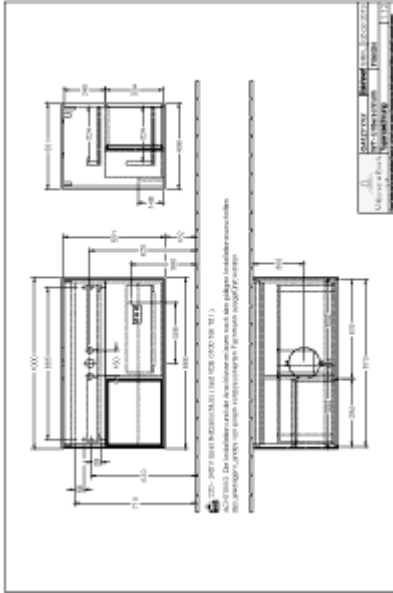

TECHNICAL DRAWINGS

GA11GJMT