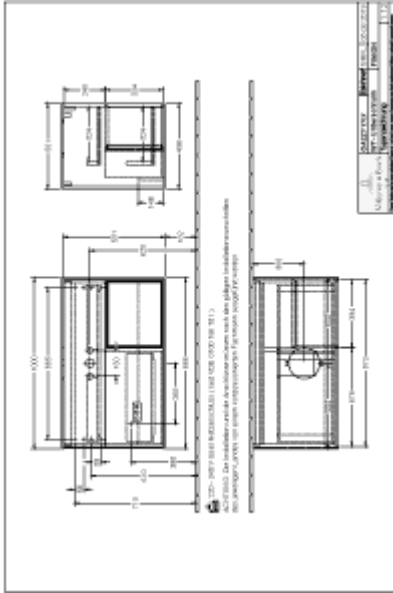

TECHNICAL DRAWINGS

GA21GFGF