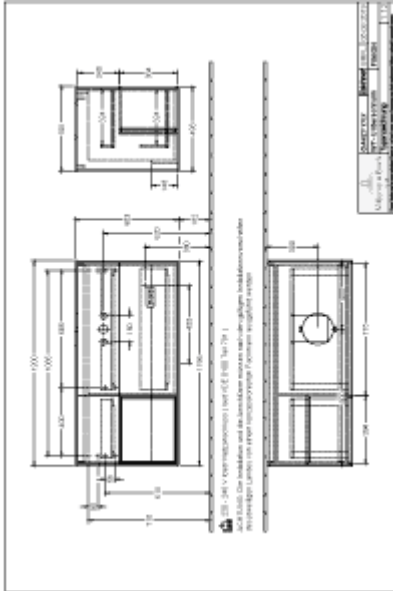

TECHNICAL DRAWINGS

GA41GFGF