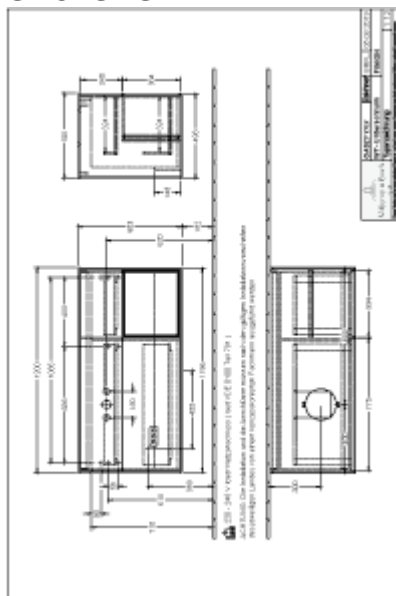

TECHNICAL DRAWINGS

GA51GFGF