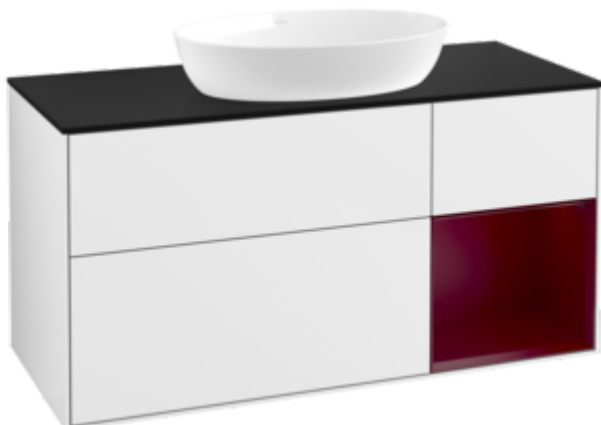

FINION SZAFKA PODUMYWALKOWA PROSTOKĄTNA

INFORMACJE O PRODUKCIE

Tytuł artykułu	Villeroy & Boch Finion Szafka podumywalkowa, z oświetleniem, 3 elementy wysuwane, 1200 x 603 x 501 mm, Glossy White Lacquer / Peony Matt Lacquer / Glass Black Matt
Numer artykułu	GA72HBGF
Montaż / typ montażu	Montaż ścienny
Rodzaj otwierania	3 elementy wysuwane
Wyposażenie	1 x wysoka szklana przegroda , 3 x niska szklana przegroda 1 x pojemnik na akcesoria S 1 x pojemnik na akcesoria M 3 x szuflada z powierzchnią antypoślizgową
Zakres dostawy	1 x szafka podumywalkowa , 1 x zestaw mocujący
Położenie umywalki	umywalka na środku
Mebel z otworem na armaturę	Bez otworu pod armaturę
Położenie elementu regałowego	z prawej
Głębokość w mm	501
Szerokość w mm	1200
Wysokość w mm	603
Kolekcja	Finion
Nazwa produktu	Szafka podumywalkowa
Nadaje się do	Zdefiniowane umywalki stojące na blacie
Funkcja	<ul style="list-style-type: none"> • z funkcją SoftClosing • z oświetleniem • z funkcją push-to-open
Materiał frontu	MDF
Powierzchnia frontu	Lakier
Materiał korpusu	MDF
Powierzchnia korpusu	Lakier
Materiał elementu regałowego	MDF
Powierzchnia elementu regałowego	Lakier
Materiał płyty zakrywającej	Szkle
Kształt	prostokątna

Określenie koloru	Glossy White Lacquer
Określenie koloru elementu regałowego	Peony Matt Lacquer
Określenie koloru płyty zakrywającej	Glass Black Matt
Z oświetleniem	Tak
Liczba umywalek na szafce podumywalkowej	1
Nadaje się do inteligentnego domu	Nie