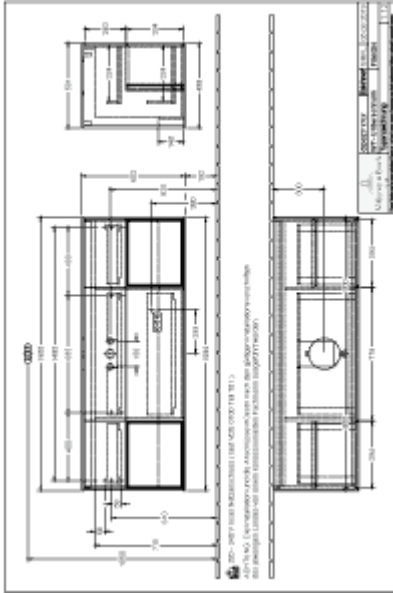

TECHNICAL DRAWINGS

GD01GFGF